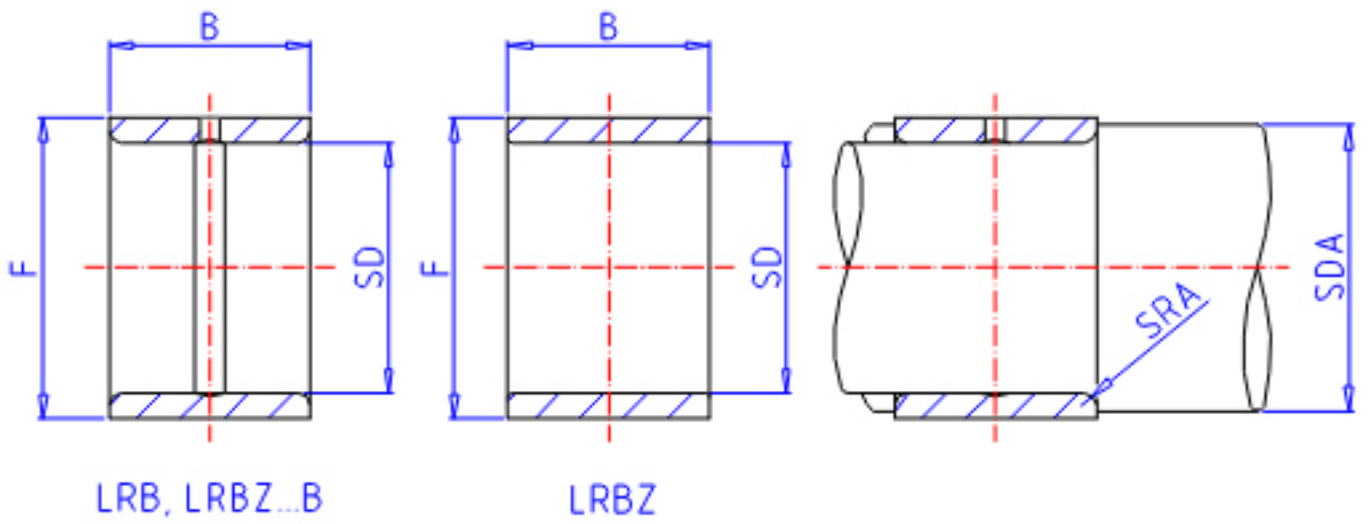

参考资料:<http://www.sozhou.com/p/0f346e5a.html>