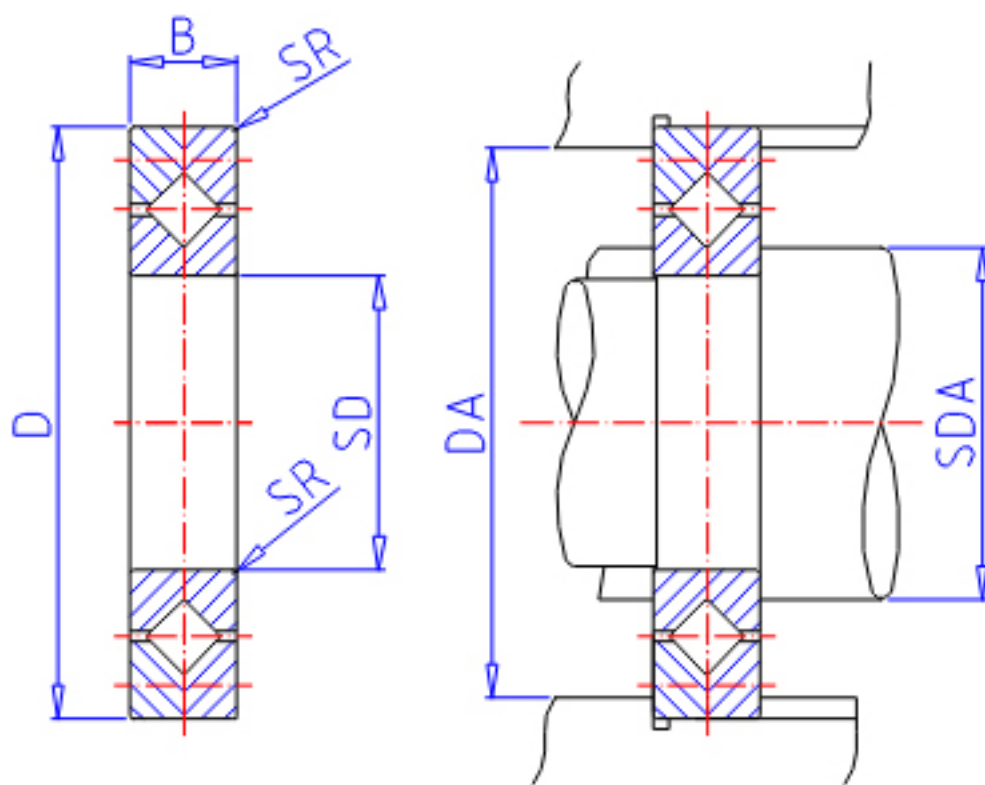

参考资料:<http://www.sozhou.com/p/0f282913.html>