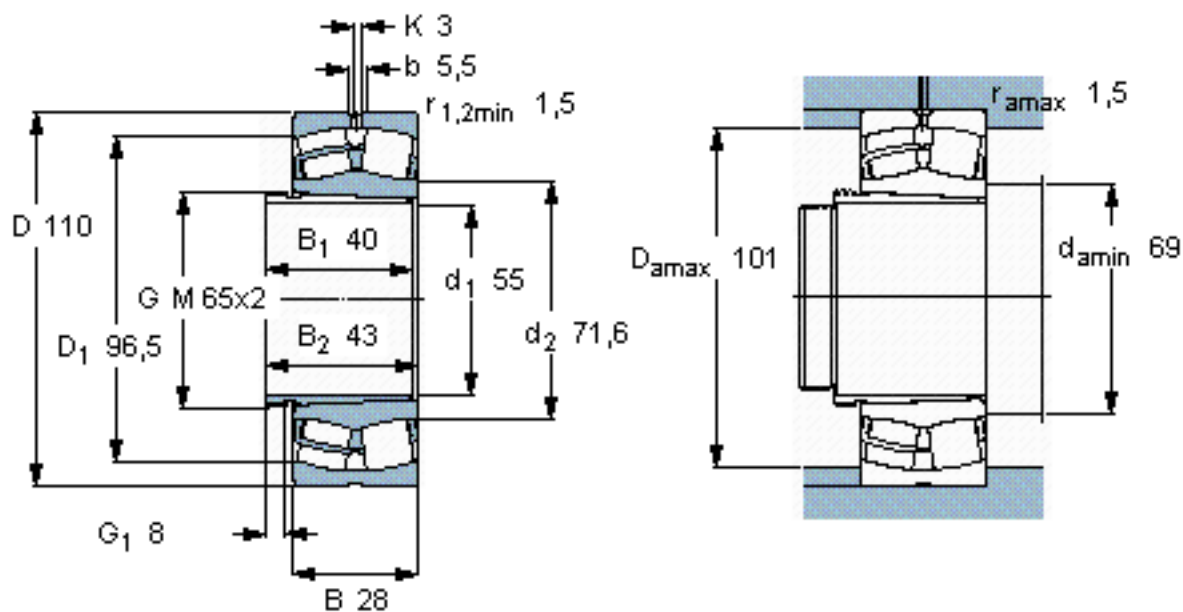

SKF 22212 EK + AHX 312 *参数

主要尺寸	d_1	55	mm	-
	D	110	mm	-
	B	28	mm	-
基本额定载荷	C	156000	N	动载荷
	C_0	166000	N	静载荷
疲劳载荷极限	P_u	18600	N	-
额定转速	参考转速	5600	r/min	-
	极限转速	7500	r/min	-
重量	重量	1300	g	-
型号	* SKF 探索者轴承	22212 EK + AHX 312 *	-	-

SKF 22212 EK + AHX 312 *图片

参考资料: <http://www.sozhou.com/p/0ef2e637.html>

计算系数

e 0,24

Y_1 2,8

Y_2 4,2

Y_0 2,8