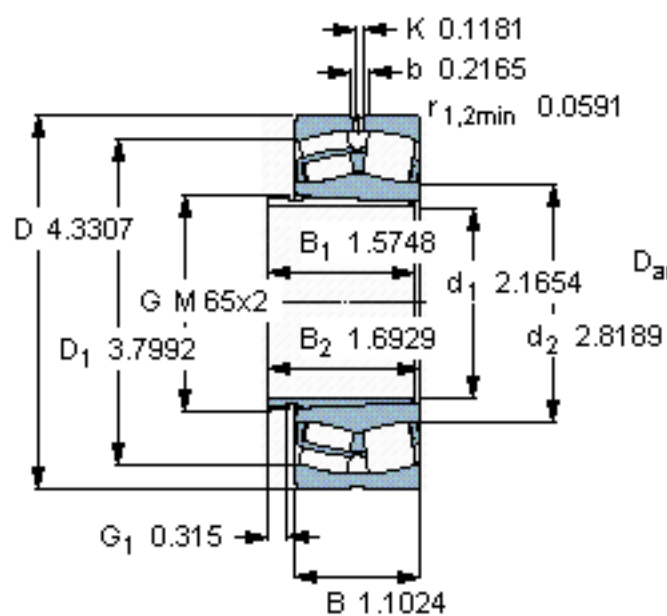

SKF 22212 EK + AHX 312 *参数

主要尺寸	d_1	55	mm	-
	D	110	mm	-
	B	28	mm	-
基本额定载荷	C	156000	N	动载荷
	C_0	166000	N	静载荷
疲劳载荷极限	P_u	18600	N	-
额定转速	参考转速	5600	r/min	-
	极限转速	7500	r/min	-
重量	重量	1300	g	-
型号	* SKF 探索者轴承	22212 EK + AHX 312 *	-	-

SKF 22212 EK + AHX 312 *图片

参考资料: <http://www.sozhou.com/p/0ef2e637.html>

计算系数

e 0,24

Y_1 2,8

Y_2 4,2

Y_0 2,8