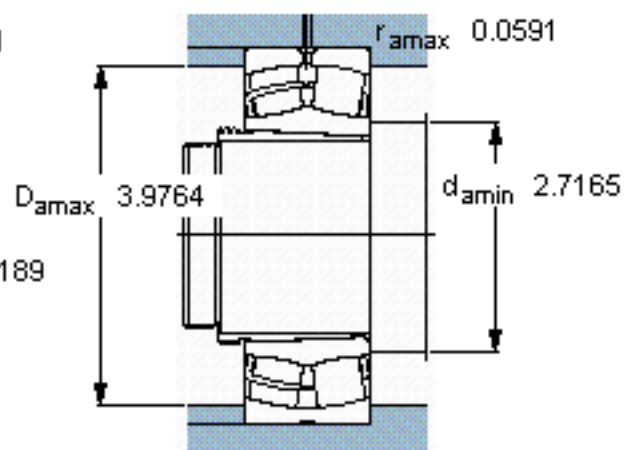

SKF 22212 EK + AHX 312 *参数

主要尺寸	d_1	55	mm	-
	D	110	mm	-
	B	28	mm	-
基本额定载荷	C	156000	N	动载荷
	C_0	166000	N	静载荷
疲劳载荷极限	P_u	18600	N	-
额定转速	参考转速	5600	r/min	-
	极限转速	7500	r/min	-
重量	重量	1300	g	-
型号	* SKF 探索者轴承	22212 EK + AHX 312 *	-	-

SKF 22212 EK + AHX 312 *图片

参考资料: <http://www.sozhou.com/p/0ef2e637.html>

计算系数

e 0,24

Y_1 2,8

Y_2 4,2

Y_0 2,8