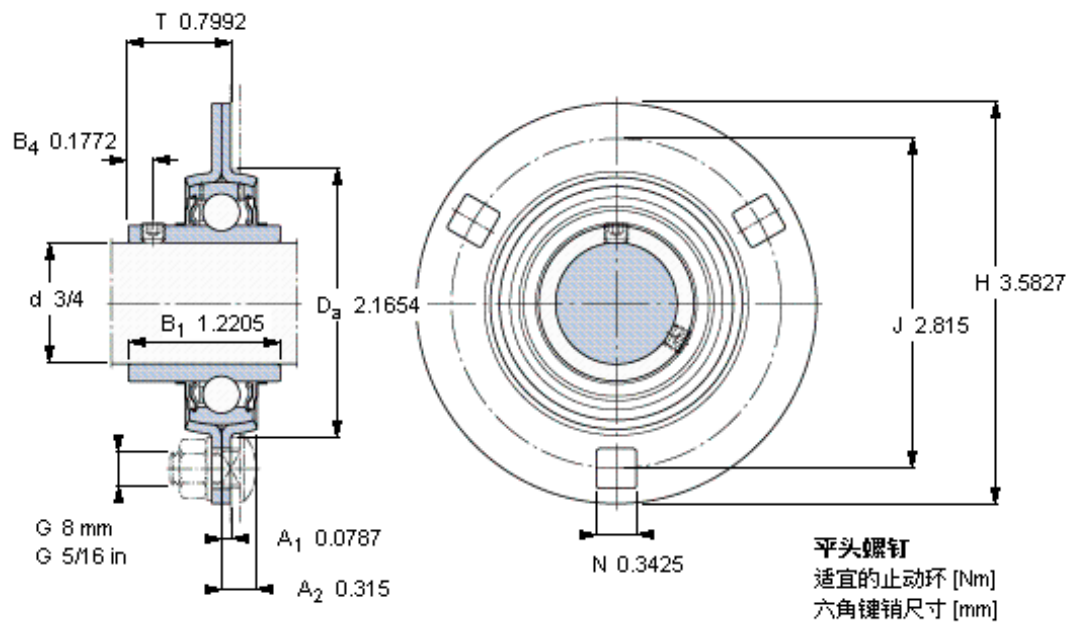

### SKF PF 3/4 TF参数

主要尺寸	d	19.05	mm	-
	$D_a$	55	mm	-
	H	91	mm	-
	J	71.5	mm	-
	T	20.3	mm	-
基本额定载荷	C	12700	N	动载荷
	$C_0$	6550	N	静载荷
允许轴承座载荷	径向	3300	N	-
重量	重量	300	g	-
型号	轴承单元	PF 3/4 TF	-	-
订货型号	轴承座	PF 47	-	-
	轴承	YAR 204-012-2F	-	-

### SKF PF 3/4 TF图片

1/4-28x1/4  
4  
3,175

参考资料: <http://www.sozhou.com/p/0ed15dec.html>

1/4-28x1/4  
 4  
 3,175