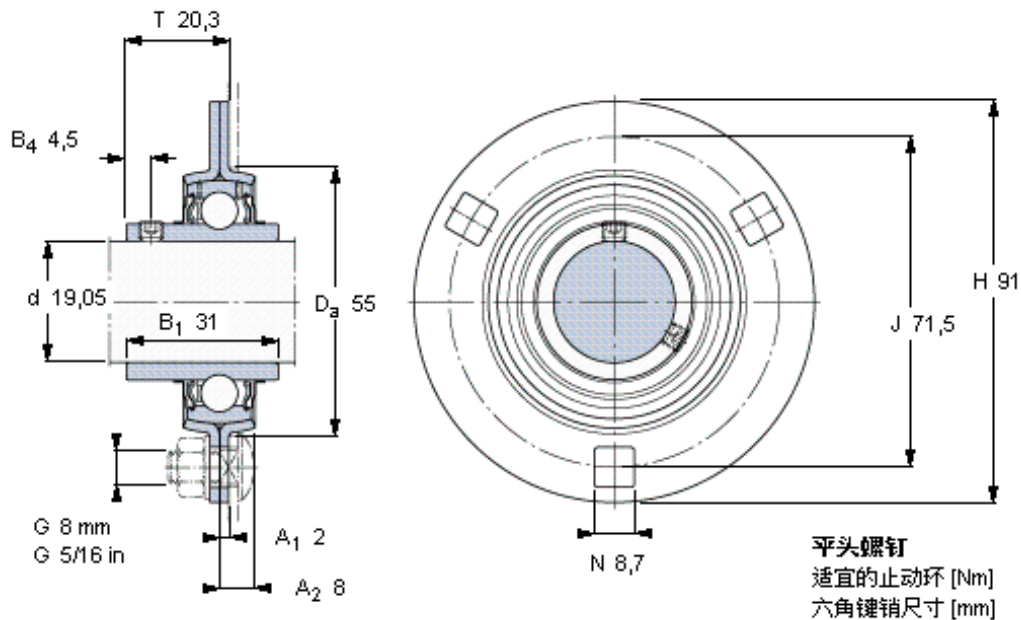

### SKF PF 3/4 TF参数

主要尺寸	d	19.05	mm	-
	$D_a$	55	mm	-
	H	91	mm	-
	J	71.5	mm	-
	T	20.3	mm	-
基本额定载荷	C	12700	N	动载荷
	$C_0$	6550	N	静载荷
允许轴承座载荷	径向	3300	N	-
重量	重量	300	g	-
型号	轴承单元	PF 3/4 TF	-	-
订货型号	轴承座	PF 47	-	-
	轴承	YAR 204-012-2F	-	-

### SKF PF 3/4 TF图片

1/4-28x1/4  
4  
3,175

参考资料: <http://www.sozhou.com/p/0ed15dec.html>

1/4-28x1/4  
 4  
 3,175