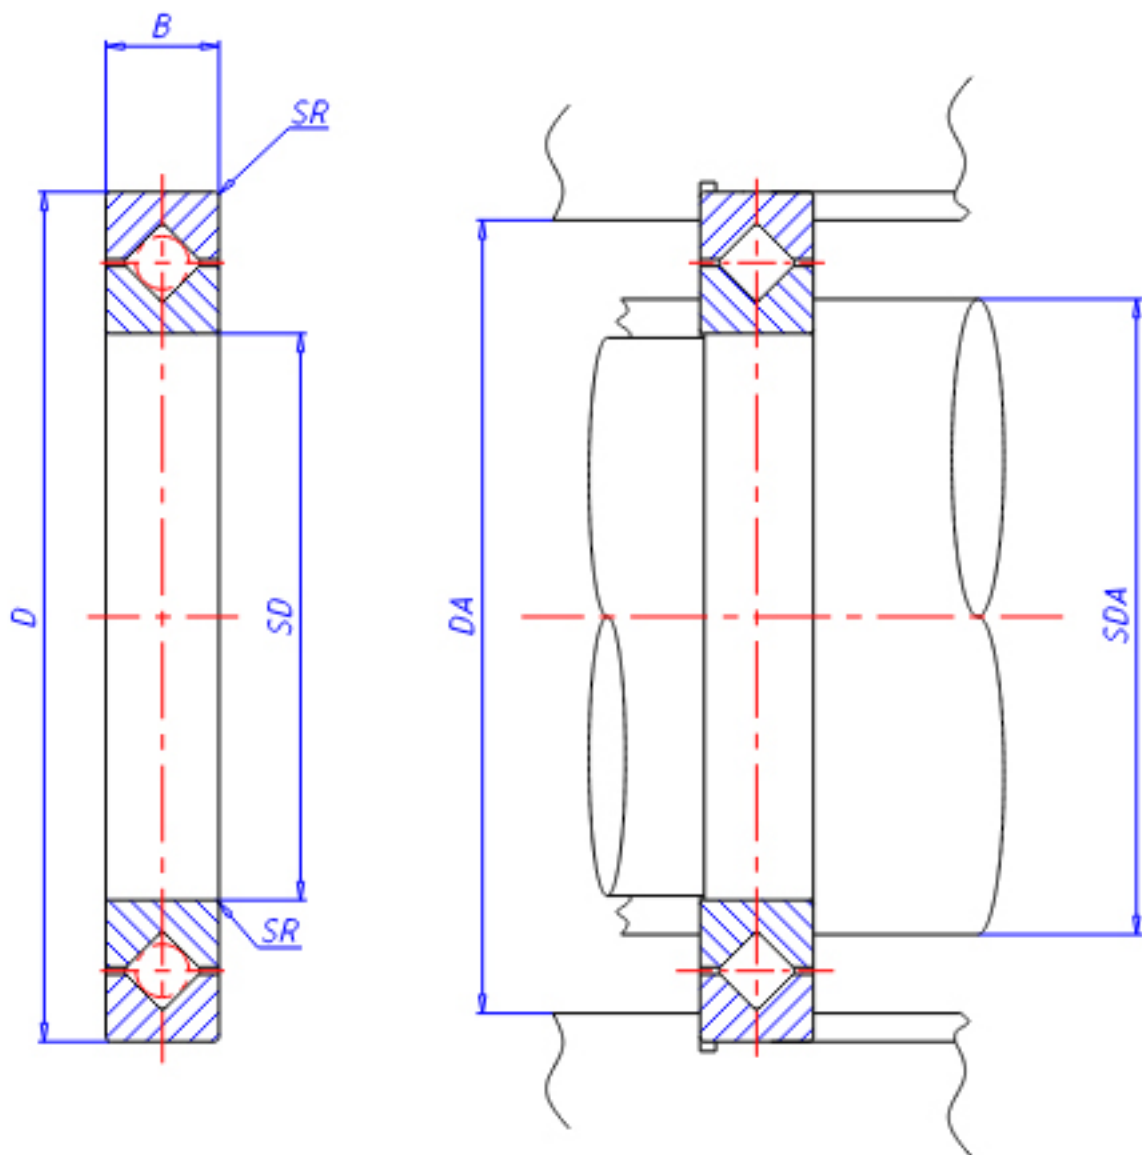

IKO CRBT305A参数

轴径	STDRT	30	mm	轴径
型号	ORDER	CRBT305A		型号
重量	MASS	20.7	g	重量
主要尺寸	SD	30	mm	内径
	D	41	mm	外径
	B	5	mm	宽度
	SR	0.15	mm	(最小)
安装尺寸	SDA	32.5	mm	-
	DA	37.0	mm	-
基本额定载荷	CR	1770	N	动载荷
	COR	1970	N	静载荷

IKO CRBT305A图片