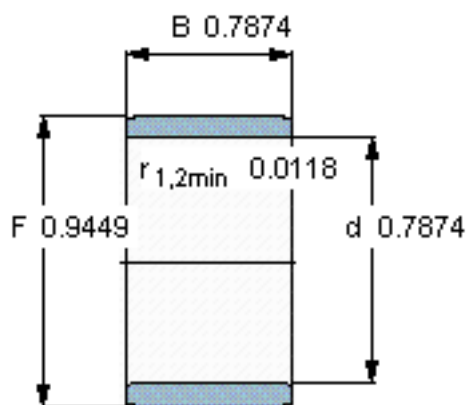

SKF IR 20x24x20参数

主要尺寸	d	20	mm	-
	F	24	mm	-
	B	20	mm	-
	最小	0.3	mm	-
重量	重量	21	g	-
型号	型号	IR 20x24x20	-	-

SKF IR 20x24x20图片

参考资料: <http://www.sozhou.com/p/0db6e979.html>