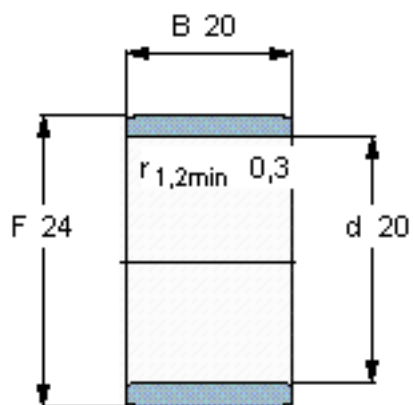

SKF IR 20x24x20参数

主要尺寸	d	20	mm	-
	F	24	mm	-
	B	20	mm	-
	最小	0.3	mm	-
重量	重量	21	g	-
型号	型号	IR 20x24x20	-	-

SKF IR 20x24x20图片

参考资料: <http://www.sozhou.com/p/0db6e979.html>