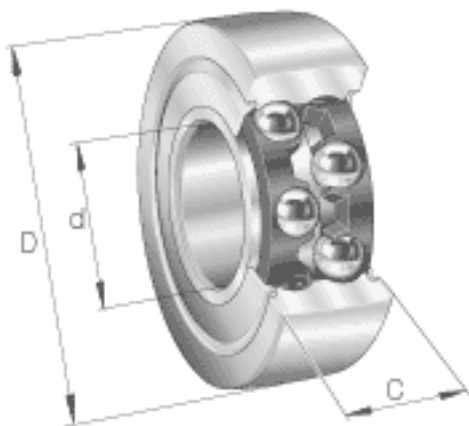

INA LR5004-2RS参数

尺寸	d	20	mm	-
	D	47	mm	-
	C	16	mm	-
	d₂	25.2	mm	-
重量	m	120	g	质量
基本额定载荷	C_{r w}	11700	N	滚轮的有效额定动载荷 (径向)
	C_{0r w}	7700	N	滚轮的有效额定静载荷 (径向)
疲劳极限载荷	C_{ur w}	400	N	疲劳极限载荷
极限转速	n_{D G}	5500	r/min	转速 (脂润滑下连续运转)
尺寸	r_{min}	0.6	mm	-

INA LR5004-2RS图片

参考资料:<http://www.sozhou.com/p/0d9af518.html>