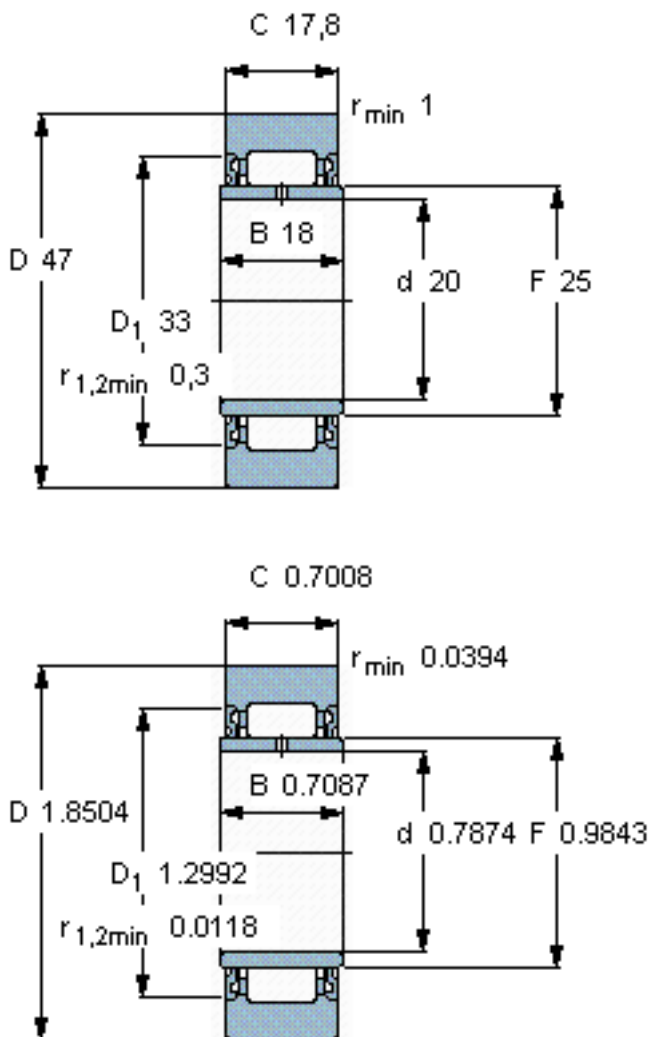

SKF NA 2204. 2RS参数

主要尺寸	D	47	mm	-
	d	20	mm	-
	C	17.8	mm	-
基本额定载荷	C	15400	N	动载荷
	C_0	17300	N	静载荷
疲劳载荷极限	P_u	2120	N	-
最大径向载荷	F_R	17600	N	-
	F_{0r}	25500	N	-
极限转速	极限转速	4000	r/min	-
重量	重量	180	g	-
型号	型号	NA 2204. 2RS	-	-

SKF NA 2204. 2RS图片

参考资料:<http://www.sozhou.com/p/0d972c58.html>