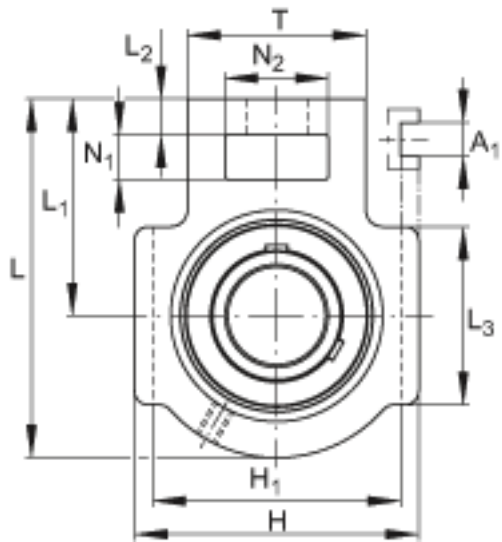

### FAG UCT209-26参数

尺寸	d	41.275	mm	-
	L	144	mm	-
	H	117	mm	-
	A	49	mm	-
	A <sub>1</sub>	16	mm	-
	B	49.2	mm	-
	H <sub>1</sub>	102	mm	-
	L <sub>1</sub>	87	mm	-
	L <sub>2</sub>	16	mm	-
	L <sub>3</sub>	83	mm	-
	N	29	mm	-
	N <sub>1</sub>	19	mm	-
	N <sub>2</sub>	49	mm	-
	S <sub>1</sub>	30.2	mm	-
	T	83	mm	-
	重量	m	2460	g
说明		T209		型号, 轴承座
		UCT209-26		型号, 外球面球轴承

### FAG UCT209-26图片

参考资料:<http://www.sozhou.com/p/0d4966a5.html>