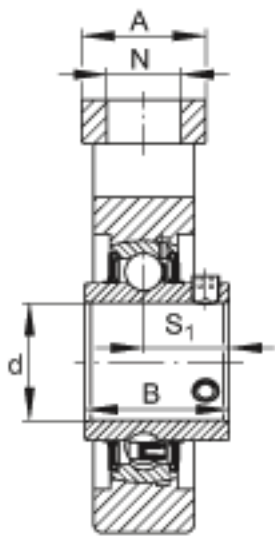

### FAG UCT209-26参数

尺寸	d	41.275	mm	-
	L	144	mm	-
	H	117	mm	-
	A	49	mm	-
	A <sub>1</sub>	16	mm	-
	B	49.2	mm	-
	H <sub>1</sub>	102	mm	-
	L <sub>1</sub>	87	mm	-
	L <sub>2</sub>	16	mm	-
	L <sub>3</sub>	83	mm	-
	N	29	mm	-
	N <sub>1</sub>	19	mm	-
	N <sub>2</sub>	49	mm	-
	S <sub>1</sub>	30.2	mm	-
	T	83	mm	-
	重量	m	2460	g
说明		T209		型号, 轴承座
		UCT209-26		型号, 外球面球轴承

### FAG UCT209-26图片

参考资料:<http://www.sozhou.com/p/0d4966a5.html>