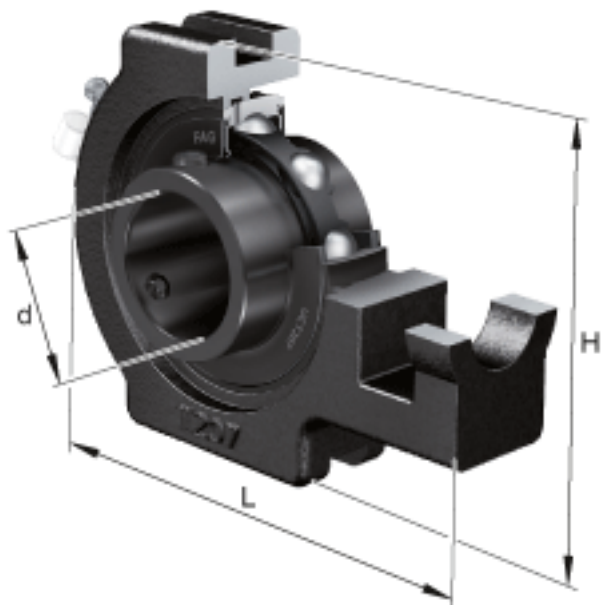

### FAG UCT209-26参数

尺寸	d	41.275	mm	-
	L	144	mm	-
	H	117	mm	-
	A	49	mm	-
	A <sub>1</sub>	16	mm	-
	B	49.2	mm	-
	H <sub>1</sub>	102	mm	-
	L <sub>1</sub>	87	mm	-
	L <sub>2</sub>	16	mm	-
	L <sub>3</sub>	83	mm	-
	N	29	mm	-
	N <sub>1</sub>	19	mm	-
	N <sub>2</sub>	49	mm	-
	S <sub>1</sub>	30.2	mm	-
	T	83	mm	-
	重量	m	2460	g
说明		T209		型号, 轴承座
		UCT209-26		型号, 外球面球轴承

### FAG UCT209-26图片

参考资料:<http://www.sozhou.com/p/0d4966a5.html>