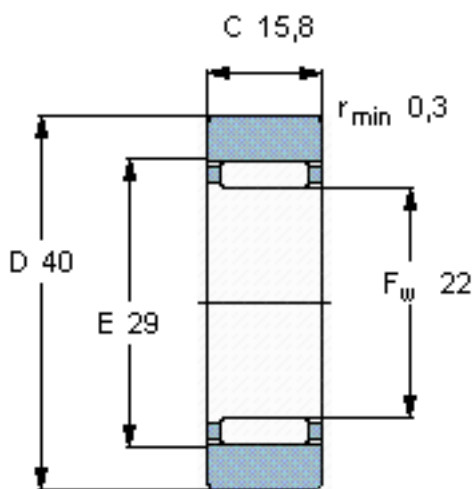

SKF RST0 17参数

主要尺寸	D	40	mm	-
	F_w	22	mm	-
	C	15.8	mm	-
基本额定载荷	C	14200	N	动载荷
	C_0	17600	N	静载荷
疲劳载荷极限	P_u	2080	N	-
最大径向载荷	F_r	12000	N	-
	F_{0r}	17300	N	-
极限转速	极限转速	4500	r/min	-
重量	重量	88	g	-
型号	型号	RST0 17	-	-

SKF RST0 17图片

参考资料:<http://www.sozhou.com/p/0d44a501.html>