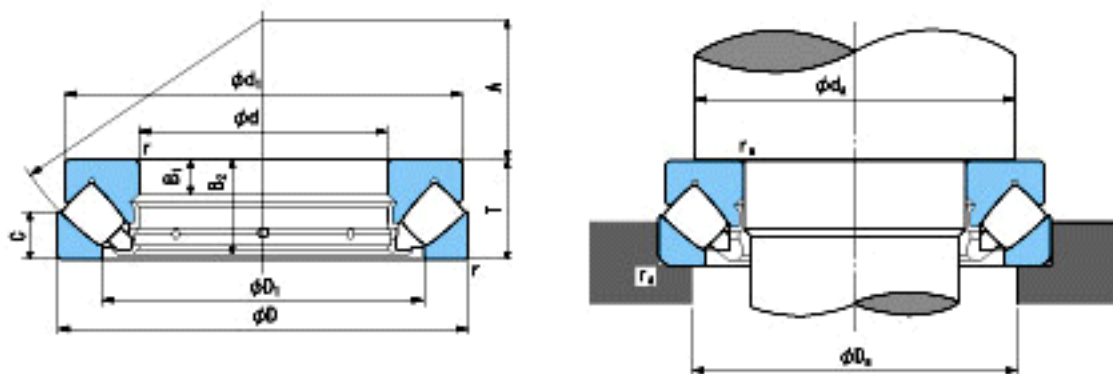

NACHI 29320E参数

外形尺寸	d	100	mm	内径
	D	170	mm	外径
	T	42	mm	宽度
	r	1.5~3.5	mm	倒角
参考尺寸	d1	163	mm	-
	D1	129	mm	-
	B1	14	mm	-
	B2	40	mm	-
	C	20.8	mm	-
	A	58	mm	-
安装尺寸	da(min)	130	mm	(最小)
	Da(max)	150	mm	(最大)
	ra(max)	1.5	mm	(最大)
重量	Mass	3910	g	重量
基本额定载荷	Ca	355000	N	动载荷
	Coa	1260000	N	静载荷
极限速度	Grease	-	r/min	脂润滑
	Oil	2500	r/min	油润滑

NACHI 29320E图片