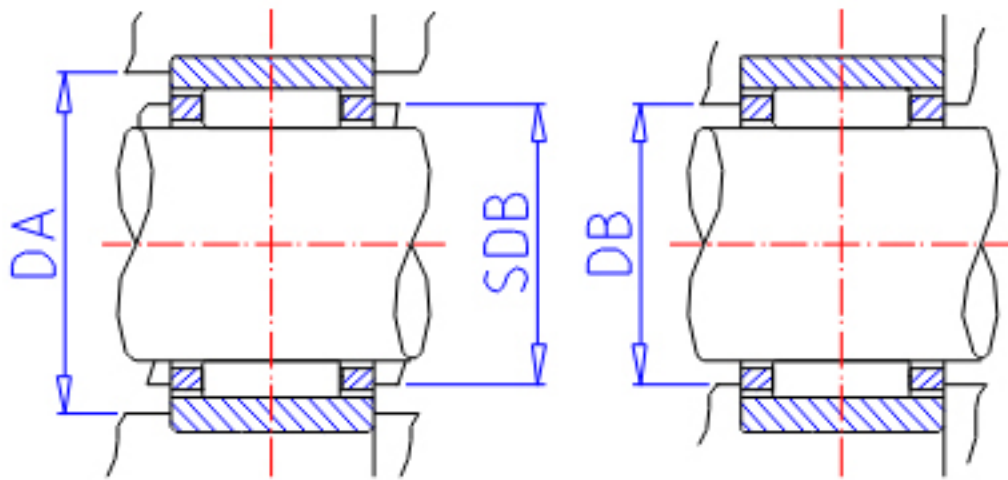

参考资料:<http://www.sozhou.com/p/0ce4729e.html>