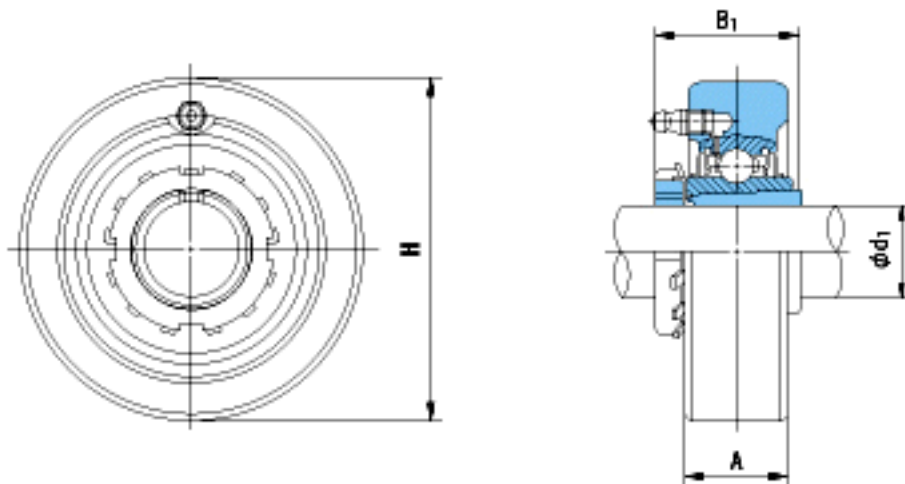

NACHI UKC307+2307参数

外形尺寸	H	110	mm	-
安装尺寸	d1	30	mm	-
	A	32	mm	-
	B1	43	mm	-
	重量	Mass	1.8	g
基本额定载荷	Cr	33500	N	动载荷
	Cor	19200	N	静载荷
极限速度	Grease	-	r/min	脂润滑
	Oil	-	r/min	油润滑

NACHI UKC307+2307图片

参考资料:<http://www.sozhou.com/p/0cd71eee.html>