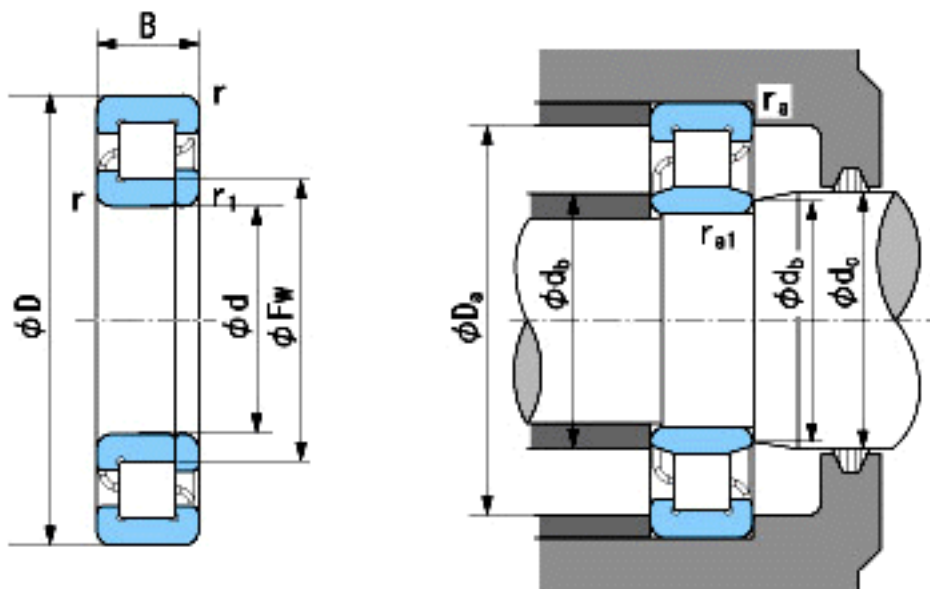

NACHI NUP207参数

外形尺寸	d	35	mm	内径
	D	72	mm	外径
	B	17	mm	宽度
	r	1.1~2	mm	径向
	r	1.1~3.5	mm	径向
	r1	0.6~1	mm	径向
	r1	0.6~2	mm	径向
	Fw	43.8	mm	-
安装尺寸	db(min)	40	mm	(最小)
	db(max)	43	mm	(最大)
	dc(max)	46	mm	(最大)
	Da(max)	65	mm	(最大)
	ra(max)	1	mm	(最大)
	ra1(max)	0.6	mm	(最大)
基本额定载荷	Cr	33500	N	动载荷
	Cor	31500	N	静载荷
极限速度	Grease	9500	r/min	脂润滑
	Oil	11000	r/min	油润滑

NACHI NUP207图片