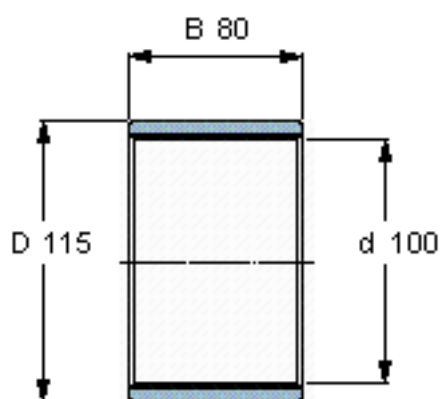

SKF PWM 10011580参数

主要尺寸	d	100	mm	-
	D	115	mm	-
	B	80	mm	-
重量	重量	380	g	-
型号	型号	PWM 10011580	-	-

SKF PWM 10011580图片

参考资料:<http://www.sozhou.com/p/0c760dba.html>