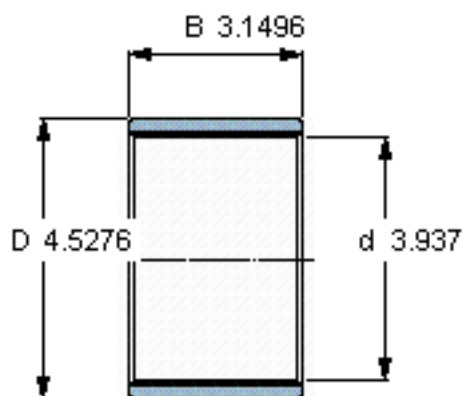

SKF PWM 10011580参数

主要尺寸	d	100	mm	-
	D	115	mm	-
	B	80	mm	-
重量	重量	380	g	-
型号	型号	PWM 10011580	-	-

SKF PWM 10011580图片

参考资料:<http://www.sozhou.com/p/0c760dba.html>