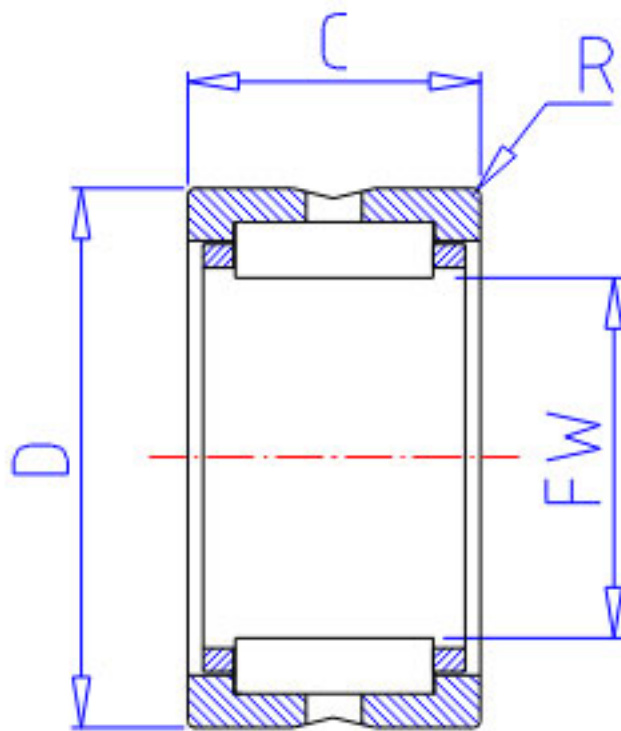

参考资料:<http://www.sozhou.com/p/0c63275e.html>