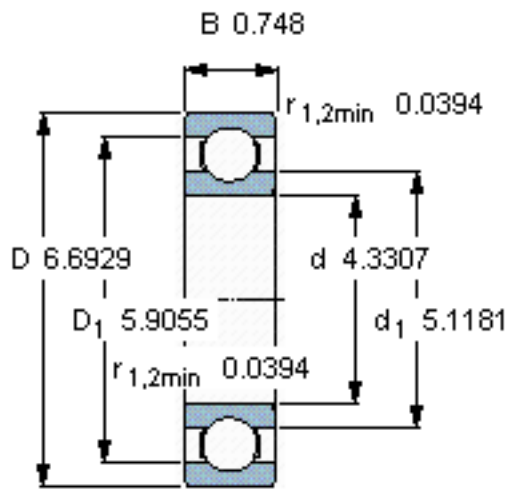

计算系数
 k_r 0,02
 f_0 16