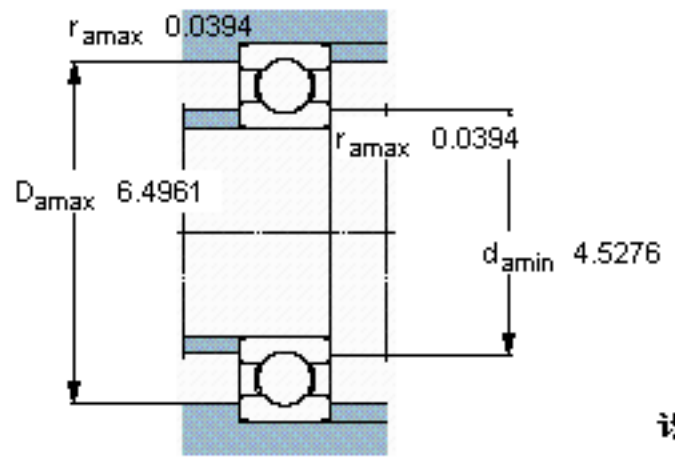

计算系数
 k_r 0,02
 f_0 16