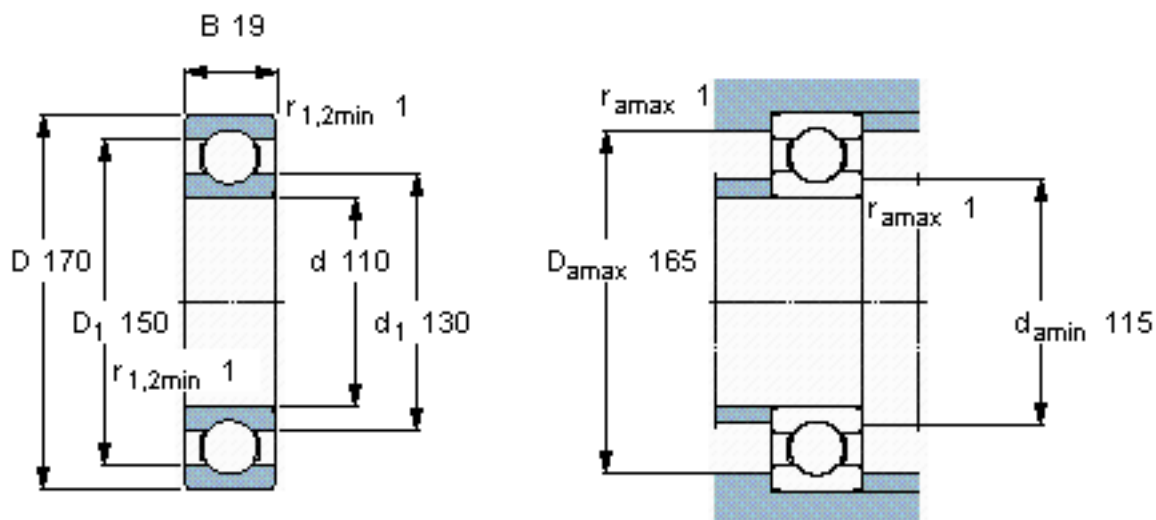

SKF 16022/W64 *参数

主要尺寸	d	110	mm	-
	D	170	mm	-
	B	19	mm	-
基本额定载荷	C	60200	N	动载荷
	C_0	57000	N	静载荷
疲劳载荷极限	P_u	2040	N	-
极限转速	极限转速	2100	r/min	-
重量	重量	1450	g	-
型号	* SKF 探索者轴承	16022/W64 *	-	-

SKF 16022/W64 *图片

计算系数