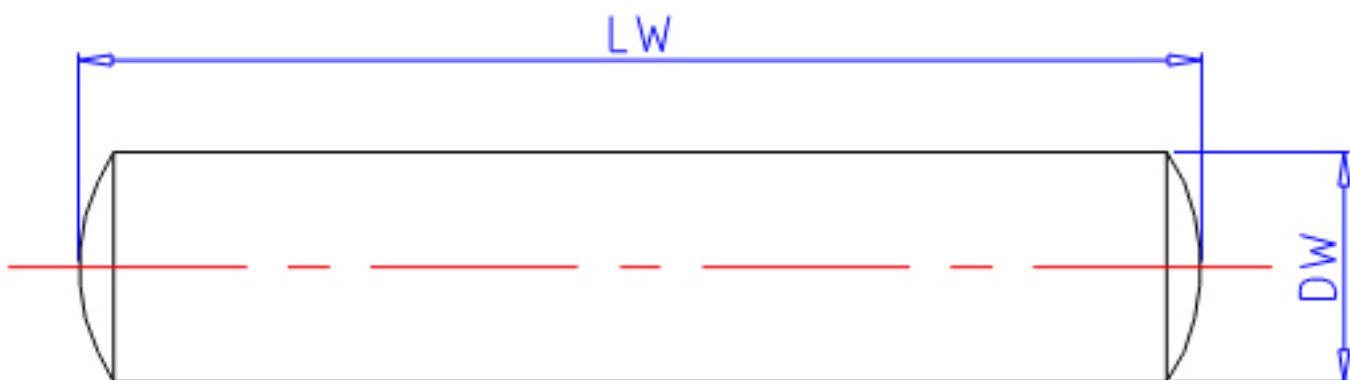

IKO 1.5x6.8参数

型号	ORDER	1.5x6.8		型号
尺寸	DW	1.5	mm	-
	LW	6.8	mm	-
重量	MASS	0.09	g	重量

IKO 1.5x6.8图片

参考资料:<http://www.sozhou.com/p/0c279012.html>