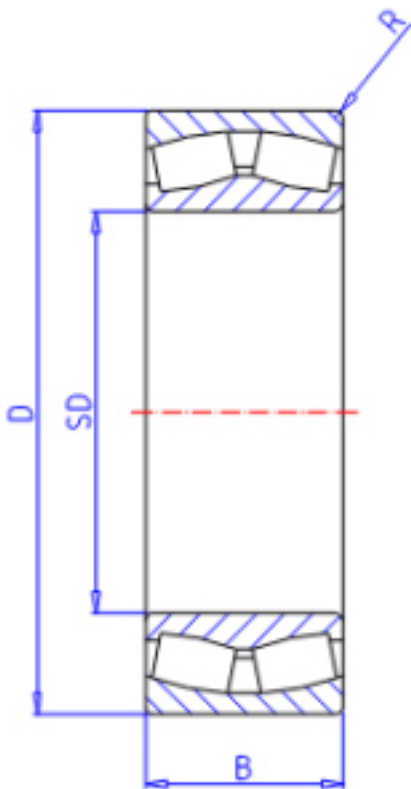

KOYO 23228RH参数

主要尺寸	SD	140	mm	内径
	D	250	mm	外径
	B	88.0	mm	宽度
	R	3.0	mm	(最小)
型号	ORDER	23228RH		型号
基本额定载荷	C	1010000	N	动载荷
	C0	1290000	N	静载荷
极限转速	NG	1300	1/min	脂润滑
	NO	1700	1/min	油润滑

KOYO 23228RH图片

参考资料:<http://www.sozhou.com/p/0c1c65ac.html>