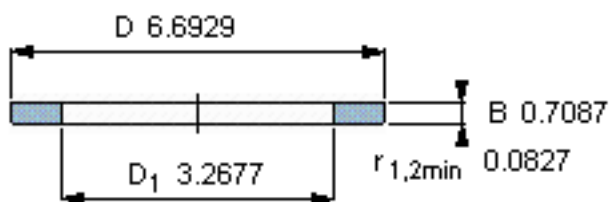

SKF GS 89416参数

尺寸	d	80	mm	-
	D	170	mm	-
	B	18	mm	-
	d <sub>1</sub>	-	mm	-
	D <sub>1</sub>	83	mm	-
	r <sub>1</sub> 、r <sub>1.2</sub>	2.1	mm	-
重量	重量	2480	g	-
型号	型号	GS 89416	-	-

SKF GS 89416图片

轴承座垫圈

轴承座垫圈

参考资料:<http://www.sozhou.com/p/0c11feaa.html>