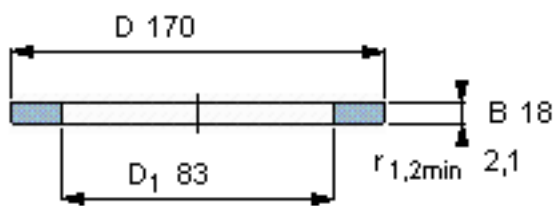

SKF GS 89416参数

尺寸	d	80	mm	-
	D	170	mm	-
	B	18	mm	-
	d <sub>1</sub>	-	mm	-
	D <sub>1</sub>	83	mm	-
	r <sub>1</sub> 、r <sub>1.2</sub>	2.1	mm	-
重量	重量	2480	g	-
型号	型号	GS 89416	-	-

SKF GS 89416图片

轴承座垫圈

轴承座垫圈

参考资料:<http://www.sozhou.com/p/0c11feaa.html>