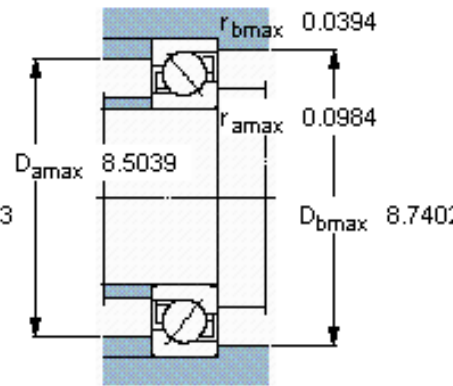

SKF 7226 BGAM参数

主要尺寸	d	130	mm	-
	D	230	mm	-
	B	40	mm	-
基本额定载荷	C	186000	N	动载荷
	C_0	193000	N	静载荷
疲劳载荷极限	P_u	6100	N	-
额定转速	参考转速	3200	r/min	-
	极限转速	3400	r/min	-
重量	重量	6760	g	-
型号	* SKF 探索者轴承	7226 BGAM	-	-

SKF 7226 BGAM图片

参考资料:<http://www.sozhou.com/p/0bb29bb4.html>

计算系数

k_r 0,08

k_a 1,2

e 1,14

X 0,35

Y 0,57

Y_0 0,26