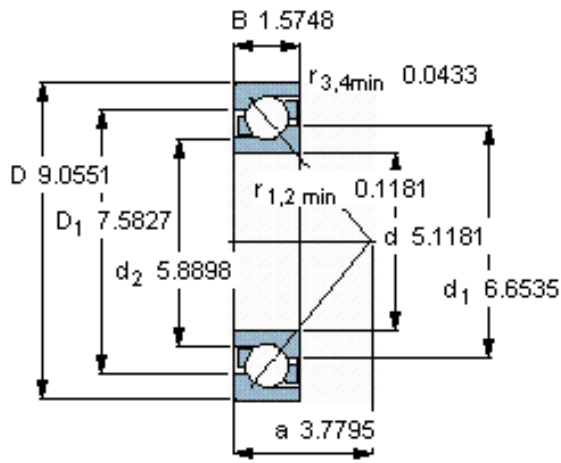

SKF 7226 BGAM参数

主要尺寸	d	130	mm	-
	D	230	mm	-
	B	40	mm	-
基本额定载荷	C	186000	N	动载荷
	C_0	193000	N	静载荷
疲劳载荷极限	P_u	6100	N	-
额定转速	参考转速	3200	r/min	-
	极限转速	3400	r/min	-
重量	重量	6760	g	-
型号	* SKF 探索者轴承	7226 BGAM	-	-

SKF 7226 BGAM图片

参考资料:<http://www.sozhou.com/p/0bb29bb4.html>

计算系数

k_r 0,08

k_a 1,2

e 1,14

X 0,35

Y 0,57

Y_0 0,26