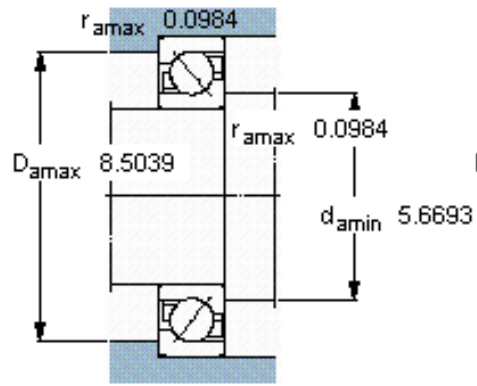

计算系数

k_r 0,08

k_a 1,2

e 1,14

X 0,35

Y 0,57

Y_0 0,26