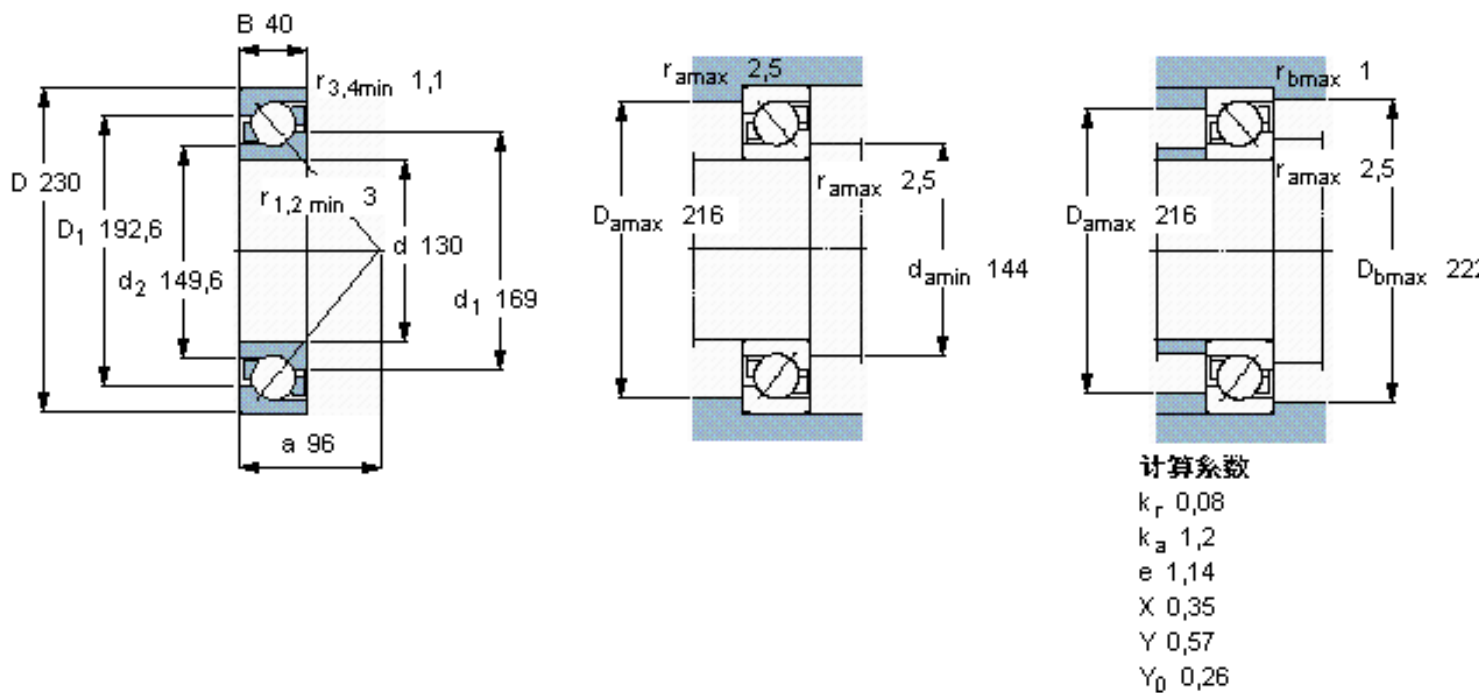

SKF 7226 BGAM参数

主要尺寸	d	130	mm	-
	D	230	mm	-
	B	40	mm	-
基本额定载荷	C	186000	N	动载荷
	C_0	193000	N	静载荷
疲劳载荷极限	P_u	6100	N	-
额定转速	参考转速	3200	r/min	-
	极限转速	3400	r/min	-
重量	重量	6760	g	-
型号	* SKF 探索者轴承	7226 BGAM	-	-

SKF 7226 BGAM图片

参考资料:<http://www.sozhou.com/p/0bb29bb4.html>

计算系数

k_r 0,08

k_a 1,2

e 1,14

X 0,35

Y 0,57

Y_0 0,26