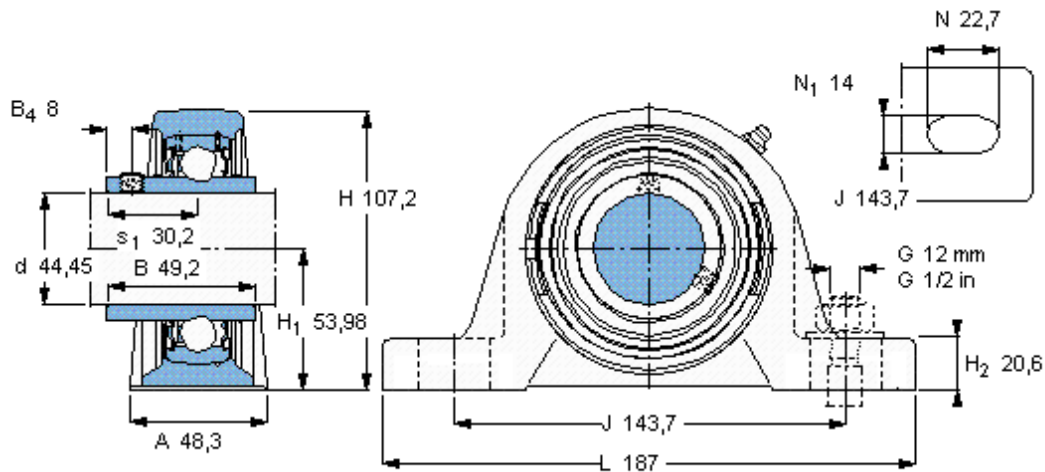

SKF SY 1.3/4 TF/AH参数

主要尺寸	d	44.45	mm	-
	A	48.3	mm	-
	H	107.2	mm	-
	H ₁	53.98	mm	-
	L	187	mm	-
基本额定载荷	C	33200	N	动载荷
	C ₀	21600	N	静载荷
极限转速	带h6轴公差	4300	r/min	-
重量	重量	2200	g	-
型号	轴承单元	SY 1.3/4 TF/AH	-	-
	轴承座	SY 509 U/AH	-	-
	轴承	YAR 209-112-2F/AH	-	-

SKF SY 1.3/4 TF/AH图片

平头螺钉
适宜的止动环 [Nm]
六角键销尺寸 [mm]

5/16-24x5M
6,5
3,96875

参考资料: <http://www.sozhou.com/p/0b751051.html>

平头螺钉

适宜的止动环 [Nm]

六角键销尺寸 [mm]

5/16-24x5/16