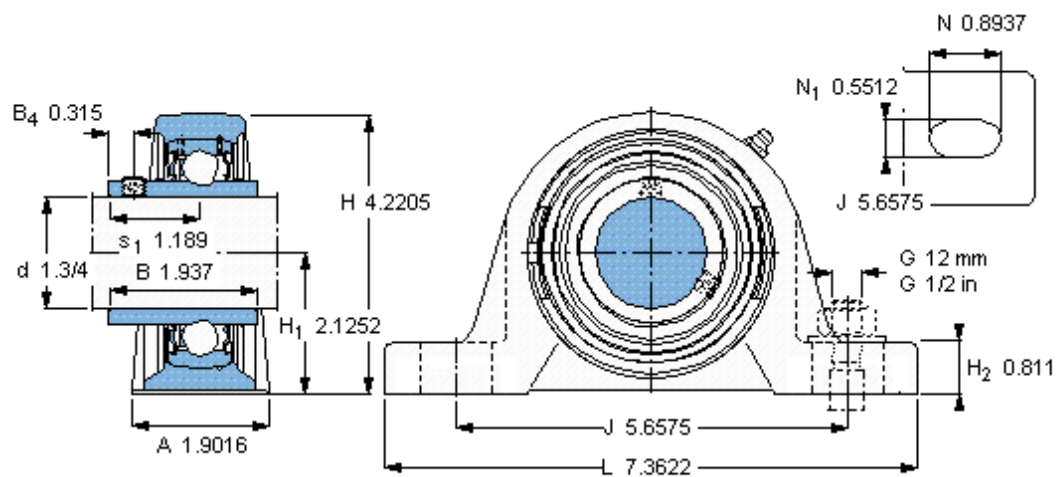

SKF SY 1.3/4 TF/AH参数

主要尺寸	d	44.45	mm	-
	A	48.3	mm	-
	H	107.2	mm	-
	H ₁	53.98	mm	-
	L	187	mm	-
基本额定载荷	C	33200	N	动载荷
	C ₀	21600	N	静载荷
极限转速	带h6轴公差	4300	r/min	-
重量	重量	2200	g	-
型号	轴承单元	SY 1.3/4 TF/AH	-	-
	轴承座	SY 509 U/AH	-	-
	轴承	YAR 209-112-2F/AH	-	-

SKF SY 1.3/4 TF/AH图片

平头螺钉
适宜的止动环 [Nm]
六角键销尺寸 [mm]

5/16-24x5M
6,5
3,96875

参考资料: <http://www.sozhou.com/p/0b751051.html>

平头螺钉

适宜的止动环 [Nm]

六角键销尺寸 [mm]

5/16-24x5/16