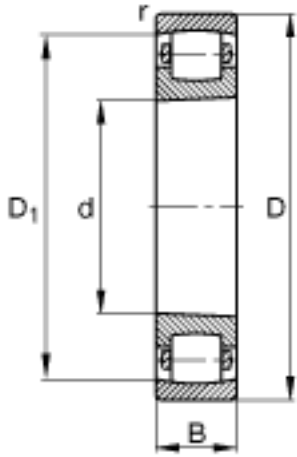

FAG 20228-K-MB-C3参数

尺寸	d	140	mm	-
	D	250	mm	-
	B	42	mm	-
	D_1	223.9	mm	-
	$D_{a\ max}$	236	mm	-
	$d_{a\ min}$	154	mm	-
	$r_{a\ max}$	2.5	mm	-
	r_{min}	3	mm	-
重量	m	8980	g	质量
基本额定载荷	C_r	390000	N	基本额定动载荷, 径向
	C_{0r}	530000	N	基本额定静载荷, 径向
极限转速	n_G	3050	r/min	极限转速
基本额定载荷	C_{ur}	50000	N	疲劳极限载荷, 径向

FAG 20228-K-MB-C3图片

参考资料:<http://www.sozhou.com/p/0b5e3b97.html>