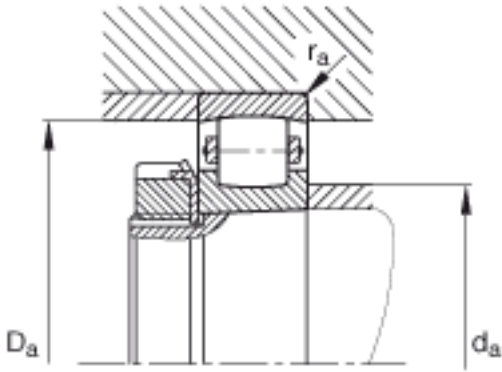

参考资料:<http://www.sozhou.com/p/0b5e3b97.html>