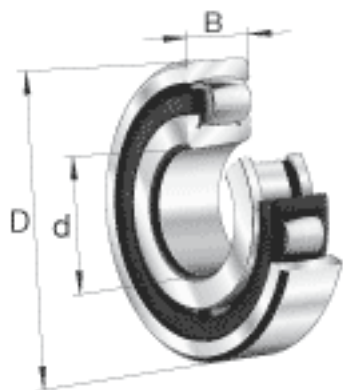

FAG 20228-K-MB-C3参数

尺寸	d	140	mm	-
	D	250	mm	-
	B	42	mm	-
	D_1	223.9	mm	-
	$D_{a\ max}$	236	mm	-
	$d_{a\ min}$	154	mm	-
	$r_{a\ max}$	2.5	mm	-
	r_{min}	3	mm	-
重量	m	8980	g	质量
基本额定载荷	C_r	390000	N	基本额定动载荷, 径向
	C_{0r}	530000	N	基本额定静载荷, 径向
极限转速	n_G	3050	r/min	极限转速
基本额定载荷	C_{ur}	50000	N	疲劳极限载荷, 径向

FAG 20228-K-MB-C3图片

参考资料:<http://www.sozhou.com/p/0b5e3b97.html>