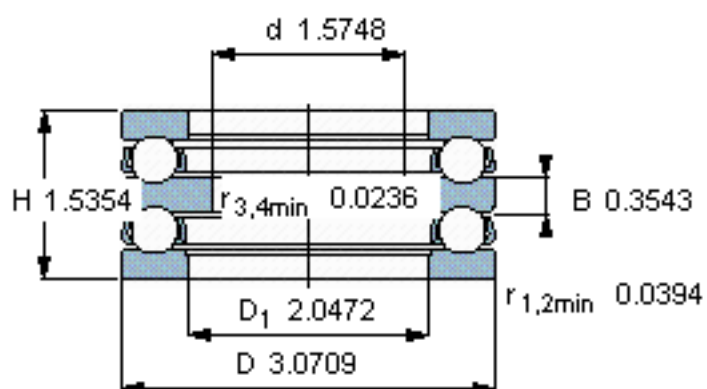

### SKF 52210参数

主要尺寸	d	40	mm	-
	D	78	mm	-
	H	39	mm	-
基本额定载荷	C	49400	N	动载荷
	$C_0$	116000	N	静载荷
疲劳载荷极限	$P_u$	4300	N	-
最小载荷系数	A	0.069	-	-
额定转速	额定转度	3400	r/min	-
	极限转速	4500	r/min	-
重量	重量	670	g	-
型号	型号	52210		-

### SKF 52210图片

参考资料:<http://www.sozhou.com/p/0b18df1e.html>