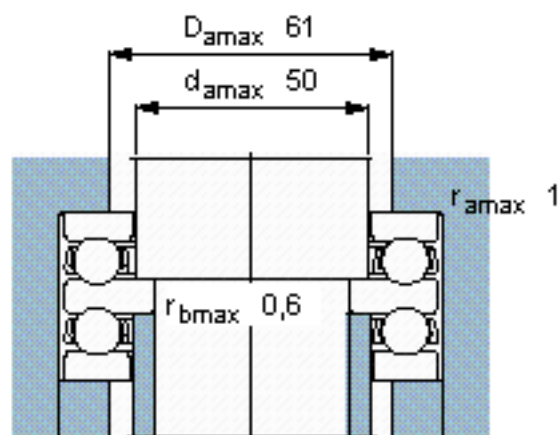

SKF 52210参数

主要尺寸	d	40	mm	-
	D	78	mm	-
	H	39	mm	-
基本额定载荷	C	49400	N	动载荷
	C_0	116000	N	静载荷
疲劳载荷极限	P_u	4300	N	-
最小载荷系数	A	0.069	-	-
额定转速	额定转度	3400	r/min	-
	极限转速	4500	r/min	-
重量	重量	670	g	-
型号	型号	52210		-

SKF 52210图片