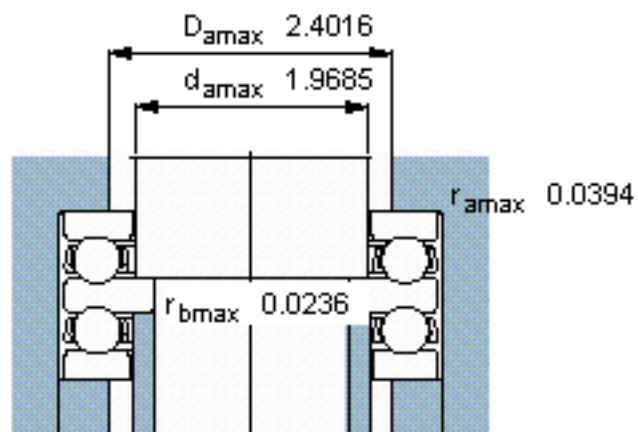

SKF 52210参数

主要尺寸	d	40	mm	-
	D	78	mm	-
	H	39	mm	-
基本额定载荷	C	49400	N	动载荷
	C_0	116000	N	静载荷
疲劳载荷极限	P_u	4300	N	-
最小载荷系数	A	0.069	-	-
额定转速	额定转度	3400	r/min	-
	极限转速	4500	r/min	-
重量	重量	670	g	-
型号	型号	52210		-

SKF 52210图片