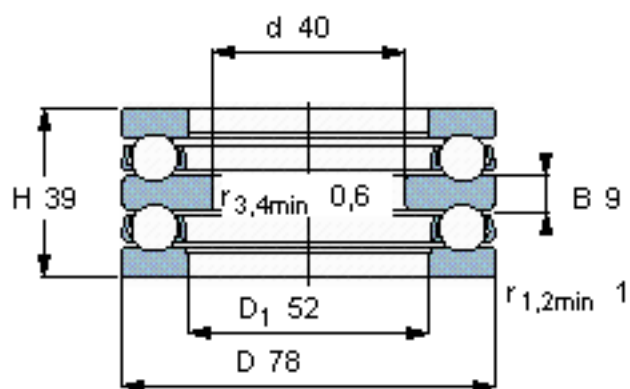

### SKF 52210参数

主要尺寸	d	40	mm	-
	D	78	mm	-
	H	39	mm	-
基本额定载荷	C	49400	N	动载荷
	$C_0$	116000	N	静载荷
疲劳载荷极限	$P_u$	4300	N	-
最小载荷系数	A	0.069	-	-
额定转速	额定转度	3400	r/min	-
	极限转速	4500	r/min	-
重量	重量	670	g	-
型号	型号	52210		-

### SKF 52210图片

参考资料:<http://www.sozhou.com/p/0b18df1e.html>