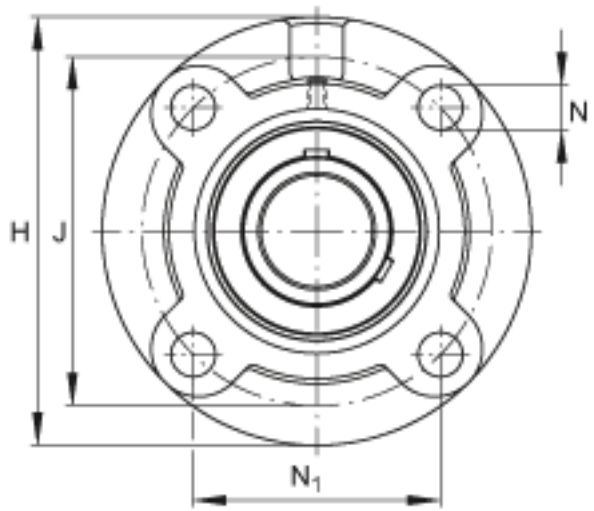

参考资料:<http://www.sozhou.com/p/0aec70f8.html>