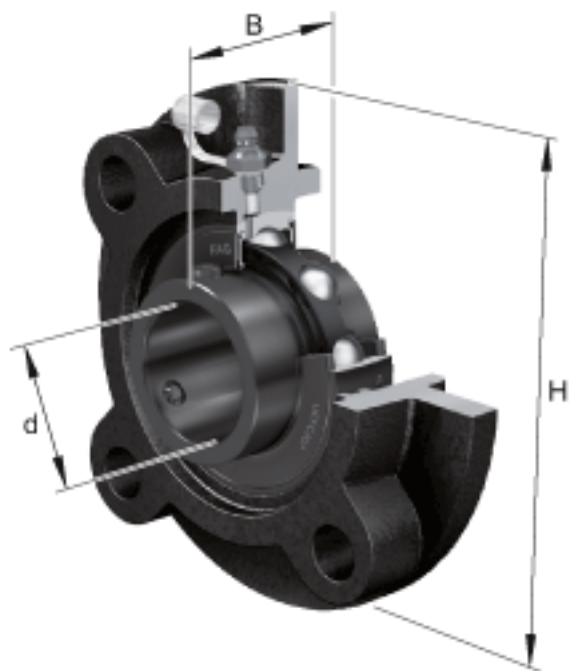

FAG UCFC209-27参数

尺寸	T_1	12	mm	-
	U	40.2	mm	-
	Z	105	mm	公差:h8
重量	m	2740	g	重量
说明		FC209		型号, 轴承座
		UC209-27		型号, 外球面球轴承
尺寸	d	42.8625	mm	-
	H	160	mm	-
	B	49.2	mm	-
	A	26	mm	-
	A_1	14	mm	-
	A_2	10	mm	-
	J	132	mm	-
	N	16	mm	-
	N_1	93.3	mm	-

FAG UCFC209-27图片

参考资料:<http://www.sozhou.com/p/0aec70f8.html>