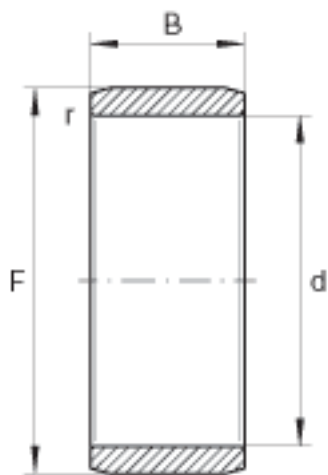

### INA PI060912参数

|    |   |        |    |    |
|----|---|--------|----|----|
| 尺寸 | d | 9.525  | mm | -  |
|    | F | 14.288 | mm | -  |
|    | B | 19.05  | mm | -  |
| 重量 | m | 13.4   | g  | 质量 |

### INA PI060912图片

参考资料:<http://www.sozhou.com/p/0ac37b58.html>