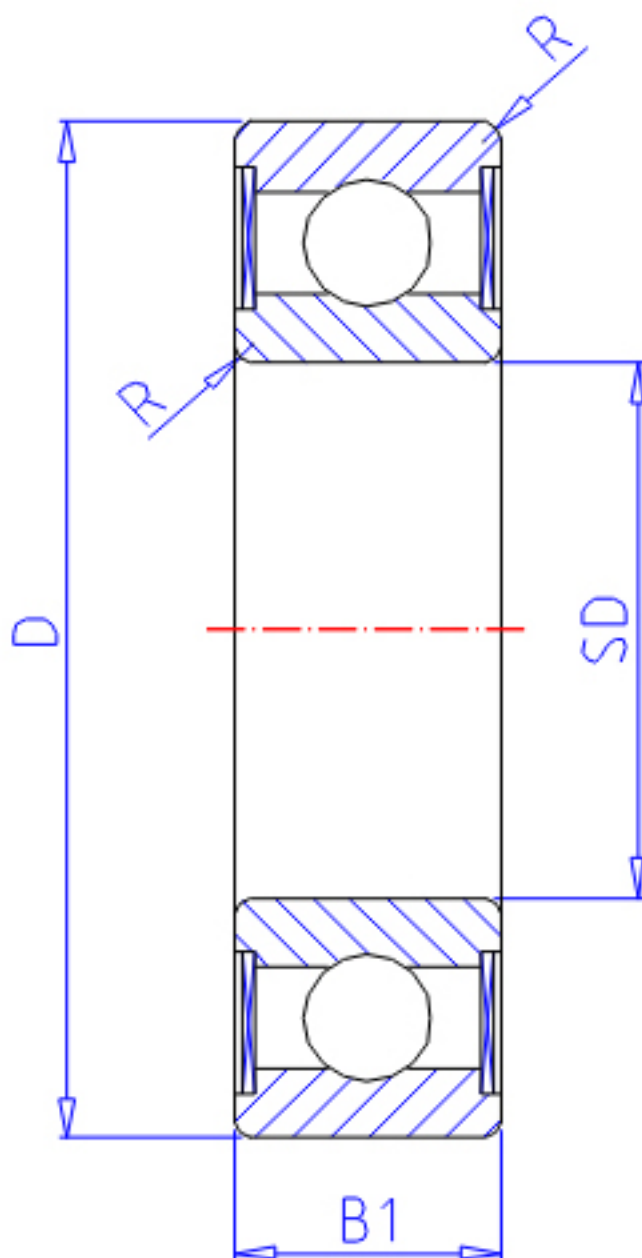

## NTN RA2ZZ参数

主要尺寸	SD	3.175	mm	-
	D	12.700	mm	外径
	B	4.366	mm	宽度
	B1	4.366	mm	-
	D1	0.00	mm	-
	D2	0.00	mm	-
	C1	0.00	mm	-
	C2	0.00	mm	-
	R	0.30	mm	(最小)
型号	ORDER	RA2ZZ		型号
基本额定载荷	CR	1150	N	动载荷
	COR	395	N	静载荷
	CRF	117	kgf	动载荷
	CORF	40	kgf	静载荷
极限转速	LSG	43000	r/min	脂润滑
	LSO	51000	r/min	油润滑
重量	MASS	2.50	g	开放式重量
安装尺寸	DA1	4.8	mm	(最小)
	DA2	5.4	mm	(最大)
	DA	11	mm	(最大)
	RAS	0.3	mm	(最大)
重量	MASS1	0.00	g	开放凸缘式重量

## NTN RA2ZZ图片

参考资料:<http://www.sozhou.com/p/0a66804d.html>