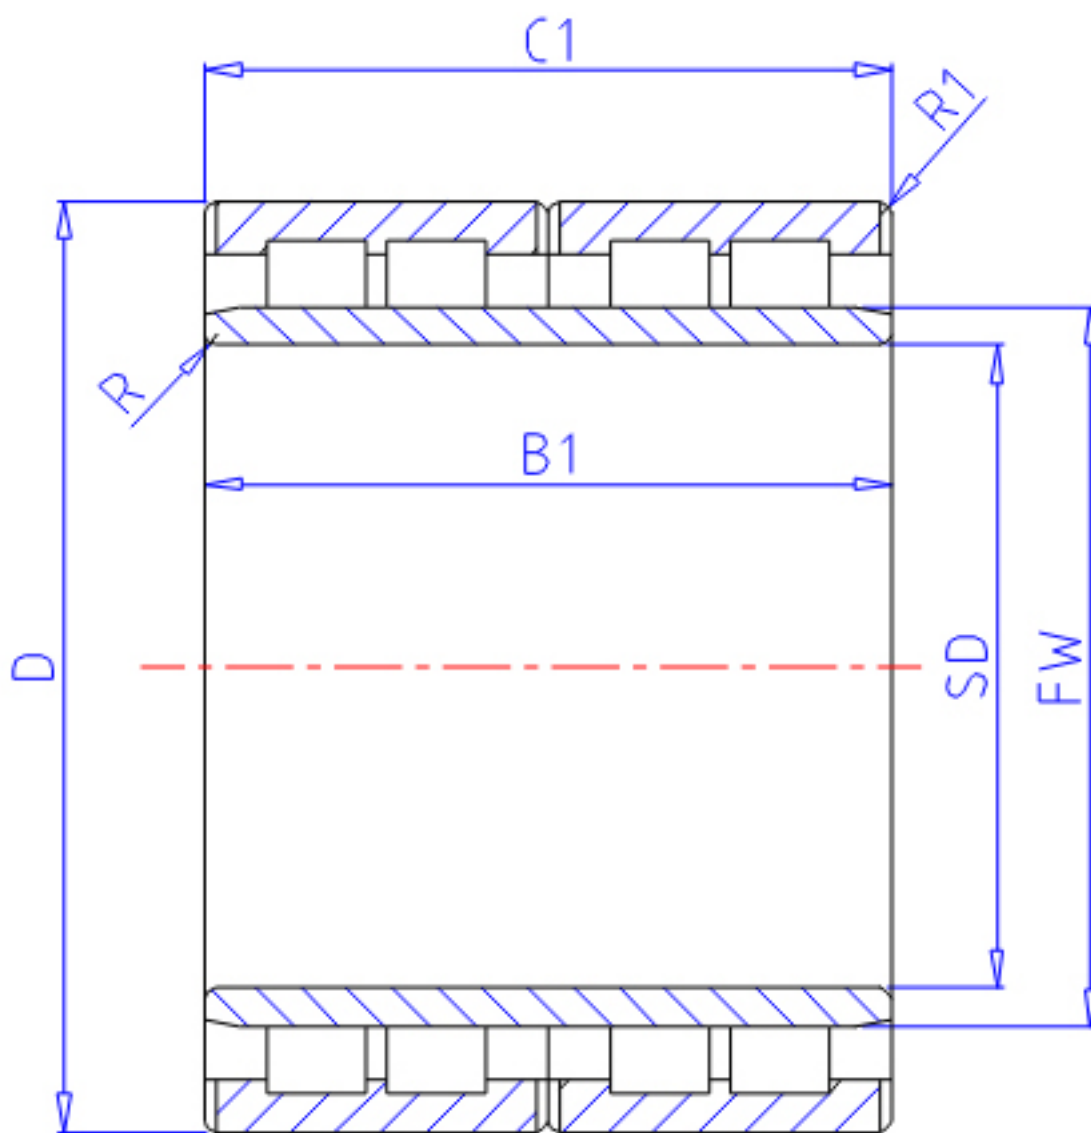

NTN 4R5611参数

主要尺寸	SD	280	mm	-
	D	390	mm	外径
	B1	220	mm	宽度
	C1	220	mm	-
	R	3	mm	(最小)
	R2	3.0	mm	(最小)
	R1	3.0	mm	(最小)
型号	ORDER	4R5611		型号
基本额定载荷	CR	1780000	N	动载荷
	COR	4650000	N	静载荷
	CRF	181 000	kgf	动载荷
	CORF	475 000	kgf	静载荷
尺寸	FW	312	mm	-
重量	MASS	81300	g	重量

NTN 4R5611图片

参考资料:<http://www.sozhou.com/p/0a4b2208.html>