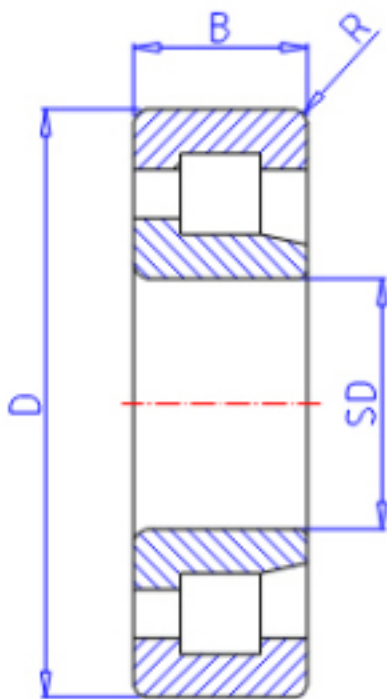

KOYO NJ2316参数

主要尺寸	SD	80	mm	内径
	D	170	mm	外径
	B	58	mm	宽度
	R	2.1	mm	(最小)
型号	ORDER	NJ2316		型号
基本额定载荷	C	275000	N	动载荷
	C0	332000	N	静载荷
极限转速	NG	3100	1/min	脂润滑
	NO	4700	1/min	油润滑

KOYO NJ2316图片

参考资料:<http://www.sozhou.com/p/0a09d7cd.html>