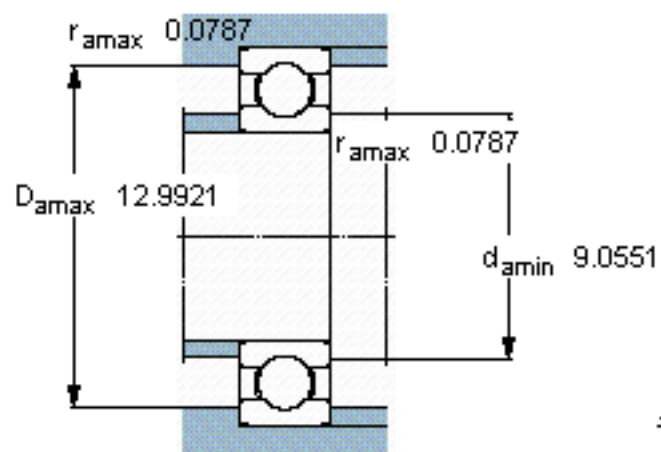

计算系数

k_r 0,02

f_0 16