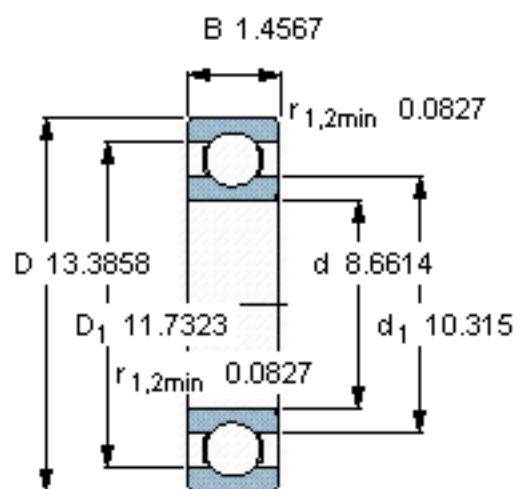

计算系数

k_r 0,02

f_0 16