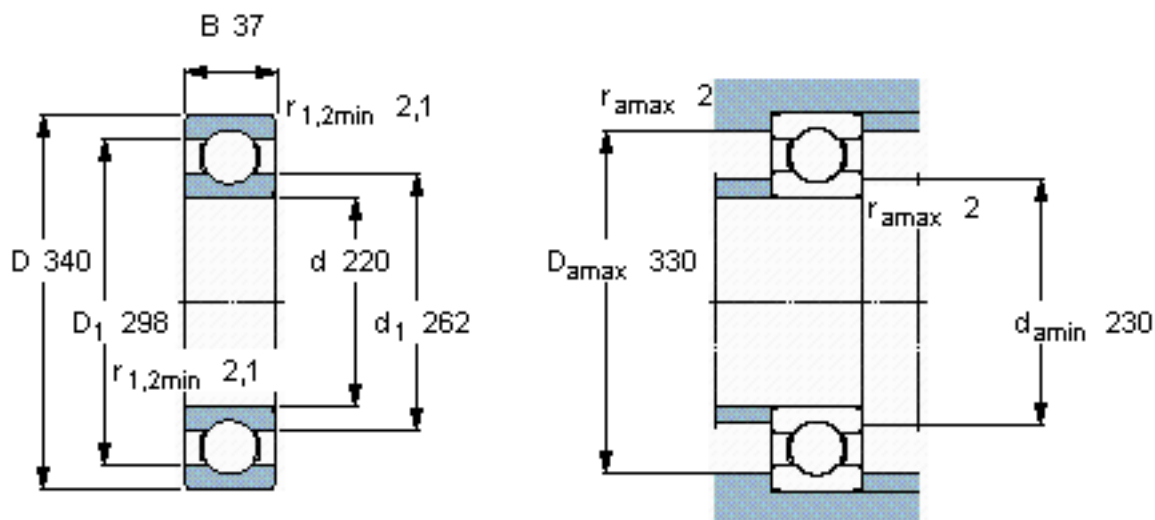

SKF 16044/W64参数

主要尺寸	d	220	mm	-
	D	340	mm	-
	B	37	mm	-
基本额定载荷	C	174000	N	动载荷
	C_0	204000	N	静载荷
疲劳载荷极限	P_u	5200	N	-
极限转速	极限转速	1100	r/min	-
重量	重量	11500	g	-
型号	* SKF 探索者轴承	16044/W64	-	-

SKF 16044/W64图片

计算系数