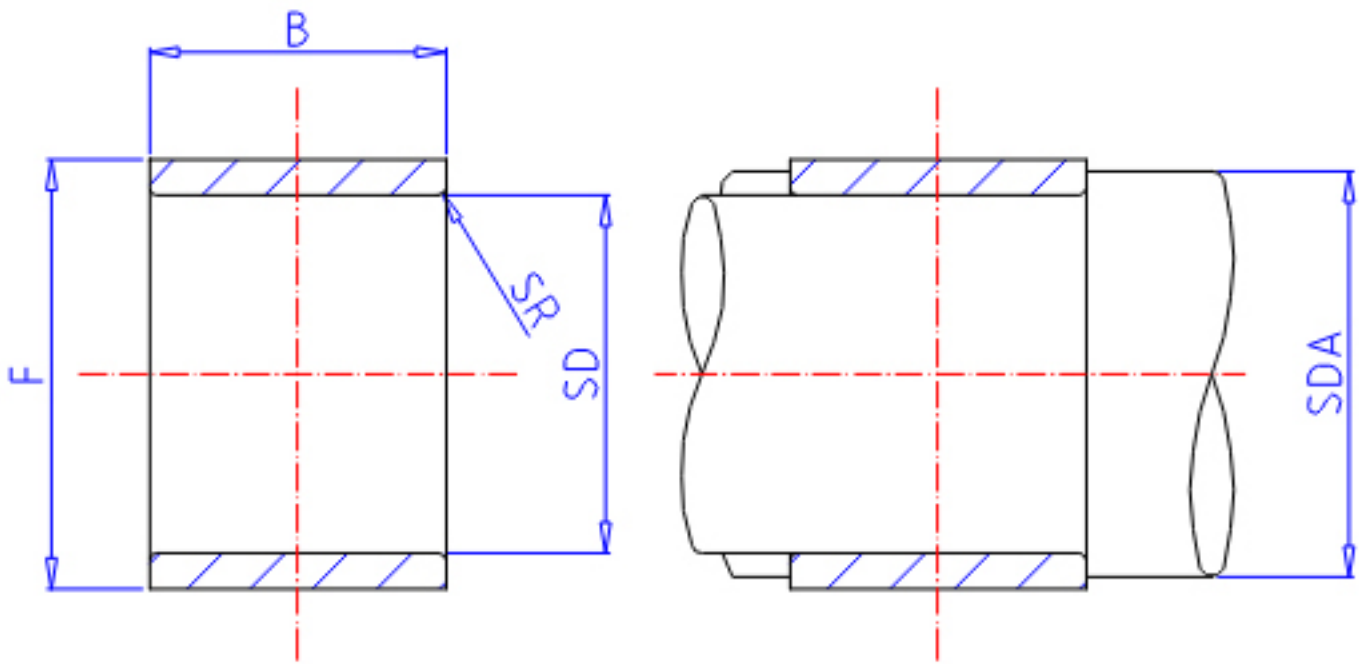

参考资料:<http://www.sozhou.com/p/09741e56.html>