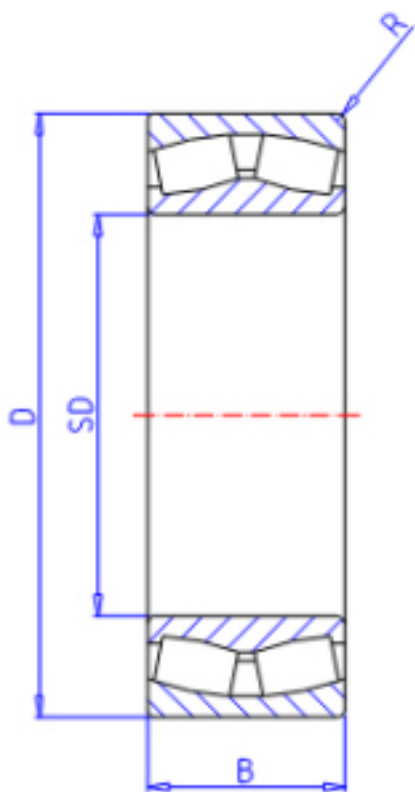

KOYO 24138RR参数

主要尺寸	SD	190	mm	内径
	D	320	mm	外径
	B	128.0	mm	宽度
	R	3.0	mm	(最小)
型号	ORDER	24138RR		型号
基本额定载荷	C	1740000	N	动载荷
	C0	2470000	N	静载荷
极限转速	NG	1000	1/min	脂润滑
	NO	1400	1/min	油润滑

KOYO 24138RR图片

参考资料:<http://www.sozhou.com/p/08c359d4.html>