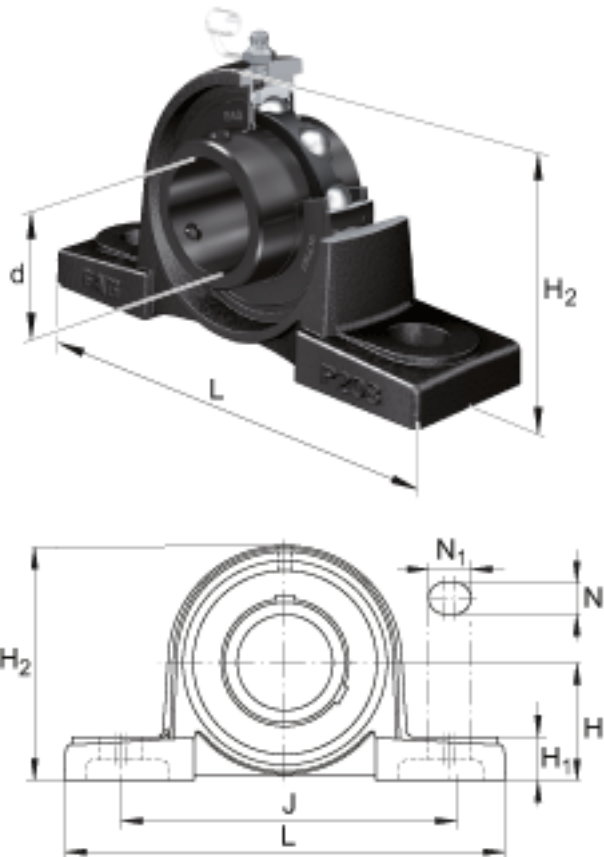

FAG UCP209-27参数

尺寸	d	42.8625	mm	-
	L	190	mm	-
	H ₂	106	mm	-
	A	54	mm	-
	B	49.2	mm	-
	H	54	mm	-
	H ₁	20	mm	-
	J	146	mm	-
	N	17	mm	-
	N ₁	21	mm	-
	S ₁	30.2	mm	-
	重量	m	2250	g
说明		P209		型号, 轴承座
		UC209-27		型号, 外球面球轴承

FAG UCP209-27图片

参考资料:<http://www.sozhou.com/p/089f543b.html>