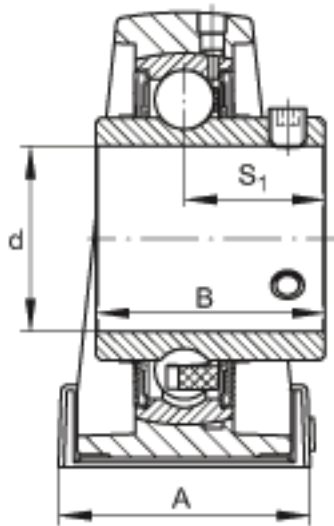

FAG UCP209-27参数

尺寸	d	42.8625	mm	-
	L	190	mm	-
	H ₂	106	mm	-
	A	54	mm	-
	B	49.2	mm	-
	H	54	mm	-
	H ₁	20	mm	-
	J	146	mm	-
	N	17	mm	-
	N ₁	21	mm	-
	S ₁	30.2	mm	-
	重量	m	2250	g
说明		P209		型号, 轴承座
		UC209-27		型号, 外球面球轴承

FAG UCP209-27图片

参考资料:<http://www.sozhou.com/p/089f543b.html>