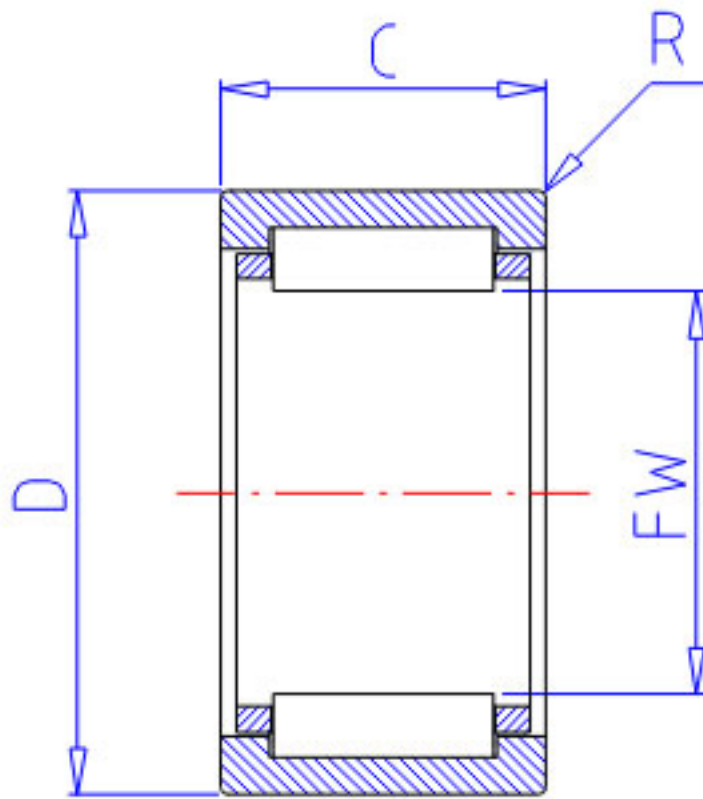

参考资料:<http://www.sozhou.com/p/08354ee9.html>