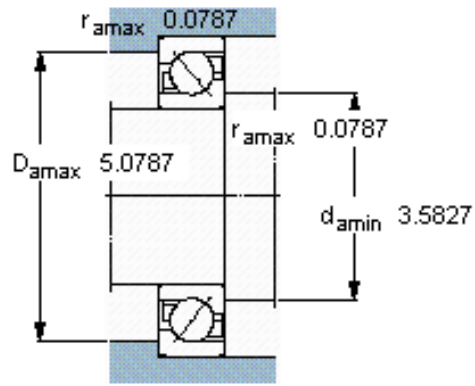

SKF 7216 BEGAM \*参数

主要尺寸	d	80	mm	-
	D	140	mm	-
	B	26	mm	-
基本额定载荷	C	85000	N	动载荷
	$C_0$	75000	N	静载荷
疲劳载荷极限	$P_u$	3050	N	-
额定转速	参考转速	5600	r/min	-
	极限转速	5600	r/min	-
重量	重量	1590	g	-
型号	* SKF 探索者轴承	7216 BEGAM *	-	-

SKF 7216 BEGAM \*图片

参考资料: <http://www.sozhou.com/p/0820d0f4.html>

计算系数

$k_r$  0,095

$k_a$  1,4

$e$  1,14

$X$  0,35

$Y$  0,57