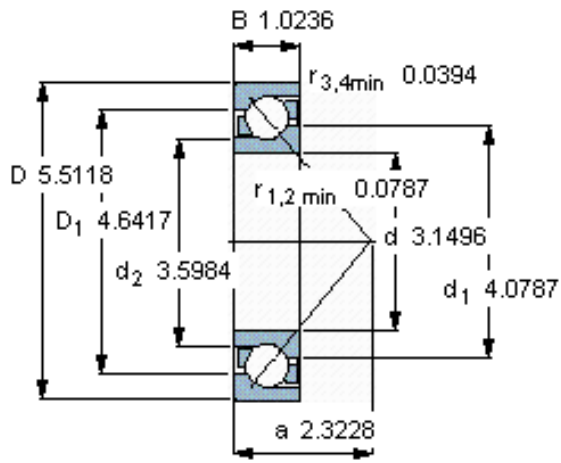

SKF 7216 BEGAM \*参数

主要尺寸	d	80	mm	-
	D	140	mm	-
	B	26	mm	-
基本额定载荷	C	85000	N	动载荷
	$C_0$	75000	N	静载荷
疲劳载荷极限	$P_u$	3050	N	-
额定转速	参考转速	5600	r/min	-
	极限转速	5600	r/min	-
重量	重量	1590	g	-
型号	* SKF 探索者轴承	7216 BEGAM *	-	-

SKF 7216 BEGAM \*图片

参考资料: <http://www.sozhou.com/p/0820d0f4.html>

计算系数

$k_r$  0,095

$k_a$  1,4

$e$  1,14

$X$  0,35

$Y$  0,57