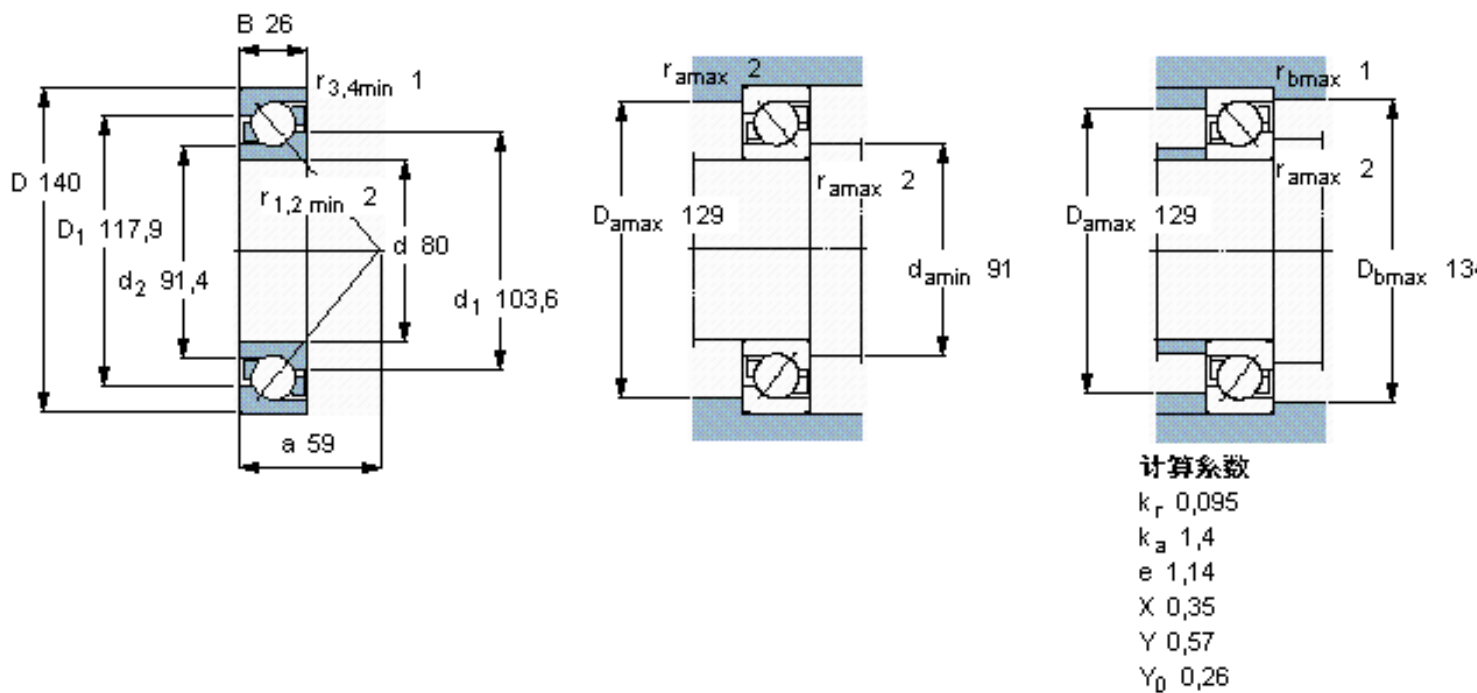

SKF 7216 BEGAM \*参数

主要尺寸	d	80	mm	-
	D	140	mm	-
	B	26	mm	-
基本额定载荷	C	85000	N	动载荷
	$C_0$	75000	N	静载荷
疲劳载荷极限	$P_u$	3050	N	-
额定转速	参考转速	5600	r/min	-
	极限转速	5600	r/min	-
重量	重量	1590	g	-
型号	* SKF 探索者轴承	7216 BEGAM *	-	-

SKF 7216 BEGAM \*图片

参考资料: <http://www.sozhou.com/p/0820d0f4.html>

计算系数

$k_r$  0,095

$k_a$  1,4

$e$  1,14

$X$  0,35

$Y$  0,57