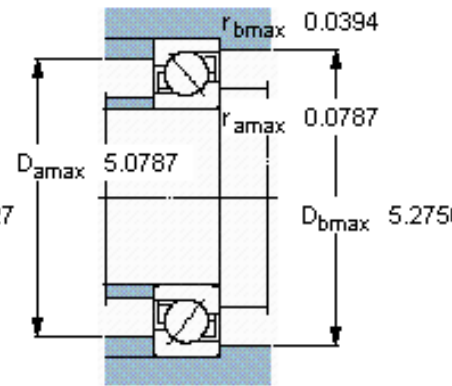

SKF 7216 BEGAM \*参数

主要尺寸	d	80	mm	-
	D	140	mm	-
	B	26	mm	-
基本额定载荷	C	85000	N	动载荷
	$C_0$	75000	N	静载荷
疲劳载荷极限	$P_u$	3050	N	-
额定转速	参考转速	5600	r/min	-
	极限转速	5600	r/min	-
重量	重量	1590	g	-
型号	* SKF 探索者轴承	7216 BEGAM *	-	-

SKF 7216 BEGAM \*图片

参考资料: <http://www.sozhou.com/p/0820d0f4.html>

计算系数

$k_r$  0,095

$k_a$  1,4

$e$  1,14

$X$  0,35

$Y$  0,57