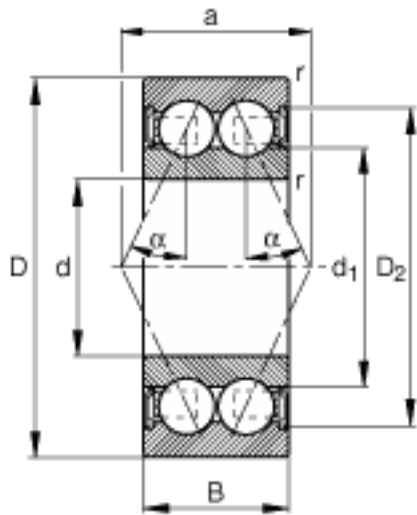

FAG 3312-B-2RSR-TVH参数

尺寸	d	60	mm	-
	D	130	mm	-
	B	54	mm	-
	a	67	mm	-
	D ₂	112.1	mm	-
	D _{a max}	118	mm	-
	d ₁	81.3	mm	-
	d _{a min}	72	mm	-
	r _{a max}	2.1	mm	-
	r _{min}	2.1	mm	-
	重量	m	2920	g
基本额定载荷	C _r	122000	N	基本额定动载荷, 径向
	C _{0r}	98000	N	基本额定静载荷, 径向
极限转速	n _G	3000	r/min	极限转速
参考转速	n _B	0	r/min	参考速度
疲劳极限载荷	C _{ur}	6000	N	疲劳极限载荷, 径向

FAG 3312-B-2RSR-TVH图片

参考资料:<http://www.sozhou.com/p/07854a92.html>