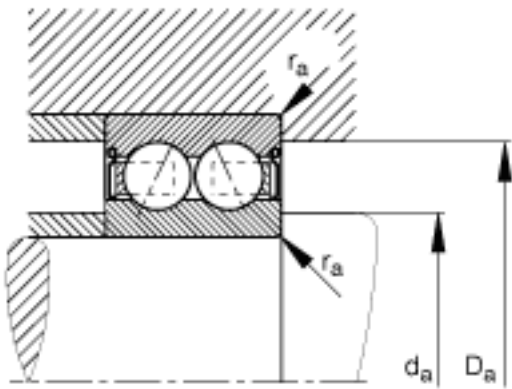

FAG 3312-B-2RSR-TVH参数

尺寸	d	60	mm	-
	D	130	mm	-
	B	54	mm	-
	a	67	mm	-
	D ₂	112.1	mm	-
	D _{a max}	118	mm	-
	d ₁	81.3	mm	-
	d _{a min}	72	mm	-
	r _{a max}	2.1	mm	-
	r _{min}	2.1	mm	-
	重量	m	2920	g
基本额定载荷	C _r	122000	N	基本额定动载荷, 径向
	C _{0r}	98000	N	基本额定静载荷, 径向
极限转速	n _G	3000	r/min	极限转速
参考转速	n _B	0	r/min	参考速度
疲劳极限载荷	C _{ur}	6000	N	疲劳极限载荷, 径向

FAG 3312-B-2RSR-TVH图片

参考资料:<http://www.sozhou.com/p/07854a92.html>