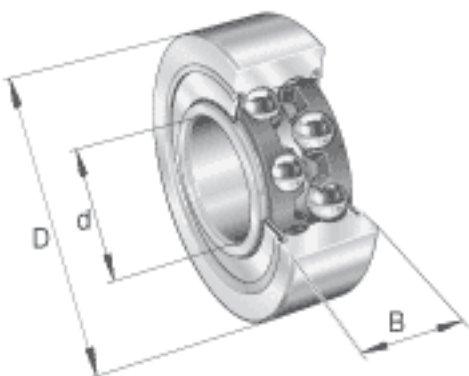

FAG 3312-B-2RSR-TVH参数

尺寸	d	60	mm	-	
	D	130	mm	-	
	B	54	mm	-	
	a	67	mm	-	
	D₂	112.1	mm	-	
	D_{a max}	118	mm	-	
	d₁	81.3	mm	-	
	d_{a min}	72	mm	-	
	r_{a max}	2.1	mm	-	
	r_{min}	2.1	mm	-	
	重量	m	2920	g	质量
基本额定载荷	C_r	122000	N	基本额定动载荷, 径向	
	C_{0r}	98000	N	基本额定静载荷, 径向	
极限转速	n_G	3000	r/min	极限转速	
参考转速	n_B	0	r/min	参考速度	
疲劳极限载荷	C_{ur}	6000	N	疲劳极限载荷, 径向	

FAG 3312-B-2RSR-TVH图片