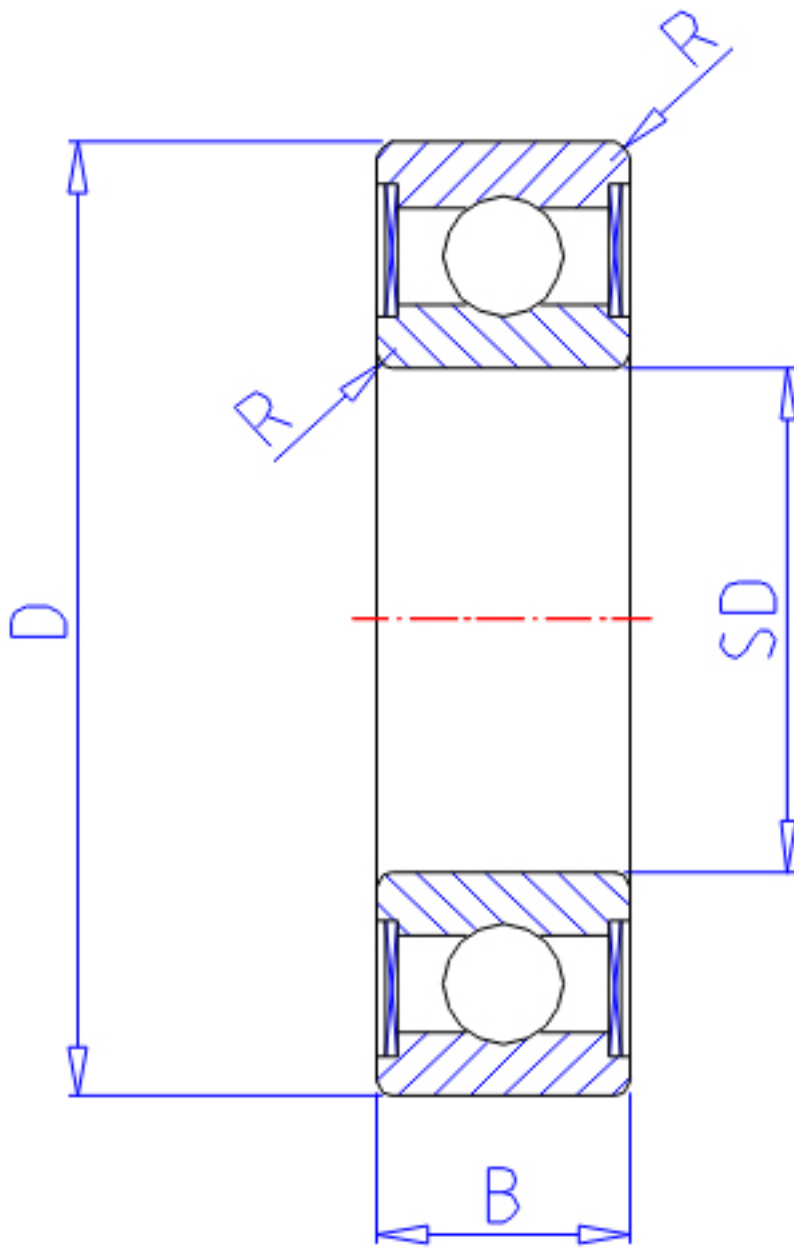

参考资料:<http://www.sozhou.com/p/076fbc7f.html>