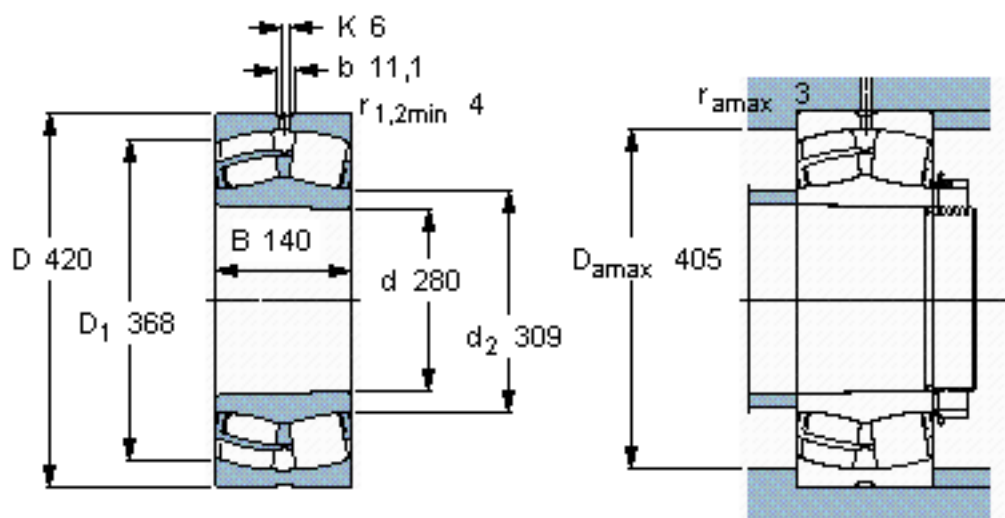

SKF 24056 CCK30/W33 *参数

主要尺寸	d	280	mm	-
	D	420	mm	-
	B	140	mm	-
基本额定载荷	C	2160000	N	动载荷
	C_0	3800000	N	静载荷
疲劳载荷极限	P_u	285000	N	-
额定转速	参考转速	950	r/min	-
	极限转速	1400	r/min	-
重量	重量	68500	g	-
型号	* SKF 探索者轴承	24056 CCK30/W33 *	-	-

SKF 24056 CCK30/W33 *图片

计算系数
 e 0,31
 Y_1 2,2
 Y_2 3,3
 Y_0 2,2

圆锥孔，圆锥
1: 30

参考资料: <http://www.sozhou.com/p/076d960a.html>

计算系数

e 0,31

Y_1 2,2

Y_2 3,3

Y_0 2,2

圆锥孔，圆锥

1: 30