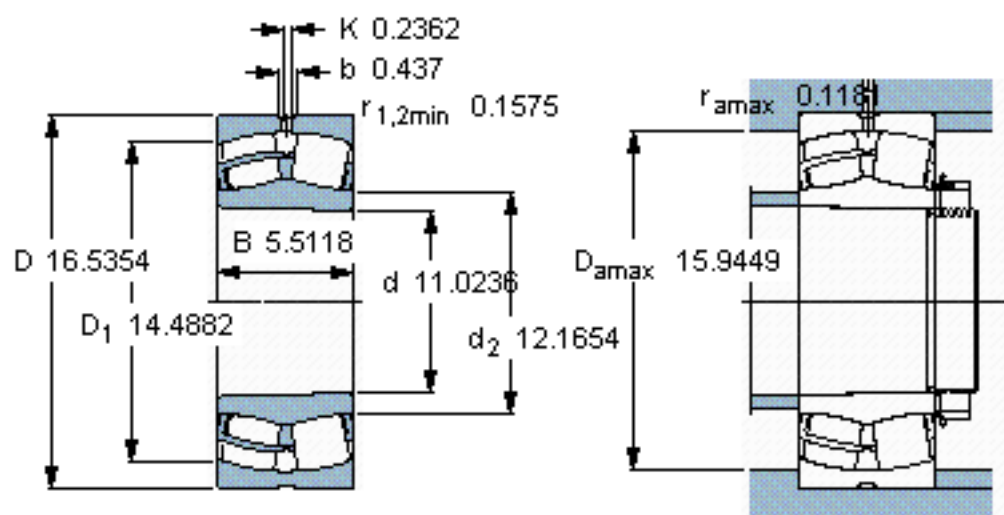

SKF 24056 CCK30/W33 *参数

主要尺寸	d	280	mm	-
	D	420	mm	-
	B	140	mm	-
基本额定载荷	C	2160000	N	动载荷
	C_0	3800000	N	静载荷
疲劳载荷极限	P_u	285000	N	-
额定转速	参考转速	950	r/min	-
	极限转速	1400	r/min	-
重量	重量	68500	g	-
型号	* SKF 探索者轴承	24056 CCK30/W33 *	-	-

SKF 24056 CCK30/W33 *图片

计算系数
 e 0,31
 Y_1 2,2
 Y_2 3,3
 Y_0 2,2

圆锥孔，圆锥
1: 30

参考资料: <http://www.sozhou.com/p/076d960a.html>

计算系数

e 0,31

Y_1 2,2

Y_2 3,3

Y_0 2,2

圆锥孔，圆锥

1: 30