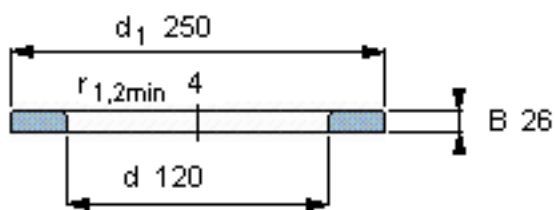

SKF WS 89424参数

尺寸	d	120	mm	-
	D	-	mm	-
	B	26	mm	-
	d ₁	250	mm	-
	D ₁	-	mm	-
	r ₁ 、r _{1.2}	4	mm	-
重量	重量	7660	g	-
型号	型号	WS 89424	-	-

SKF WS 89424图片

轴垫圈

轴垫圈

参考资料:<http://www.sozhou.com/p/075afa81.html>