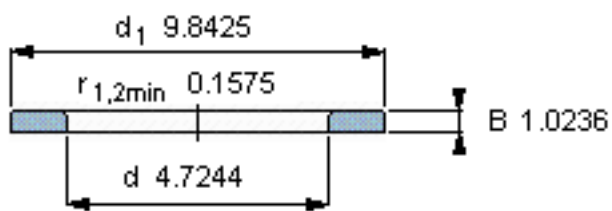

SKF WS 89424参数

尺寸	d	120	mm	-
	D	-	mm	-
	B	26	mm	-
	d ₁	250	mm	-
	D ₁	-	mm	-
	r ₁ 、r _{1.2}	4	mm	-
重量	重量	7660	g	-
型号	型号	WS 89424	-	-

SKF WS 89424图片

轴垫圈

轴垫圈

参考资料:<http://www.sozhou.com/p/075afa81.html>