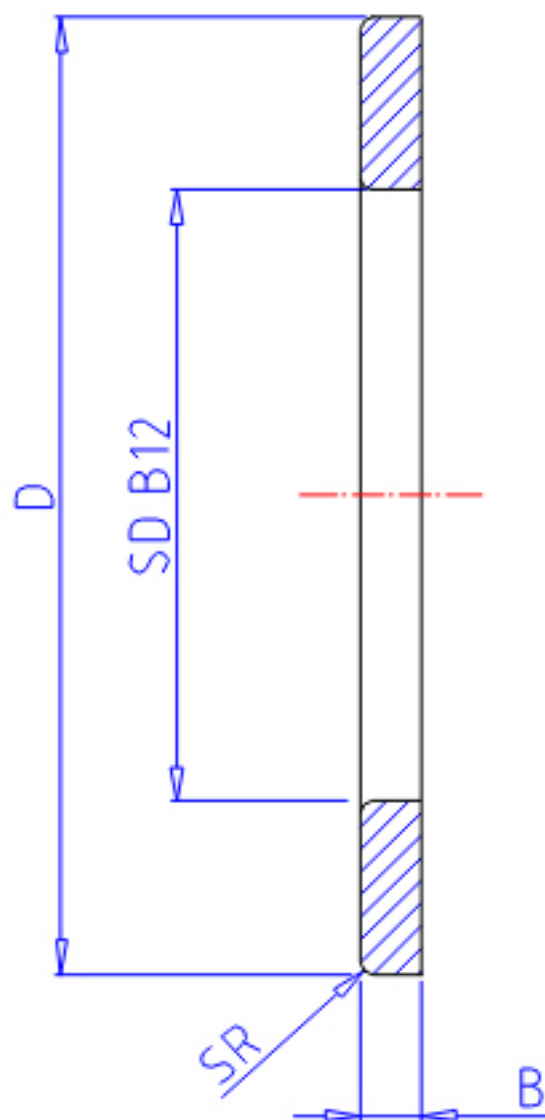

IKO GS 1730参数

轴径	STDRT	17	mm	轴径
型号	ORDER	GS 1730		型号
重量	MASS	10.2	g	重量
主要尺寸	SD	17	mm	内径
	D	30	mm	外径
	B	2.75	mm	宽度
	SR	0.3	mm	(最小)

IKO GS 1730图片

参考资料:<http://www.sozhou.com/p/07285689.html>