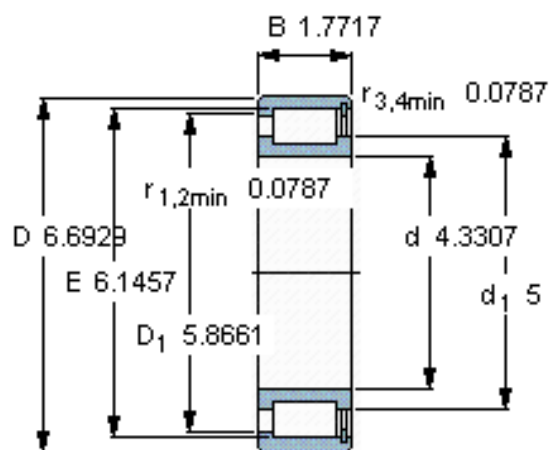

SKF NCF 3022 CV参数

主要尺寸	d	110	mm	-
	D	170	mm	-
	B	45	mm	-
基本额定载荷	C	275000	N	动载荷
	C_0	400000	N	静载荷
疲劳载荷极限	P_u	47500	N	-
额定转速	参考转速	1800	r/min	-
	极限转速	2200	r/min	-
重量	重量	3500	g	-
型号	型号	NCF 3022 CV	-	-

SKF NCF 3022 CV图片

参考资料:<http://www.sozhou.com/p/071d8b96.html>

计算系数

k_r 0,3

e 0,3 Y 0,4