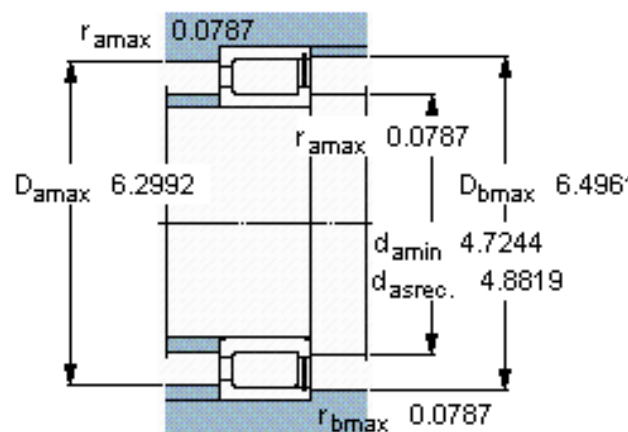

计算系数

k_r 0,3

e 0,3 Y 0,4