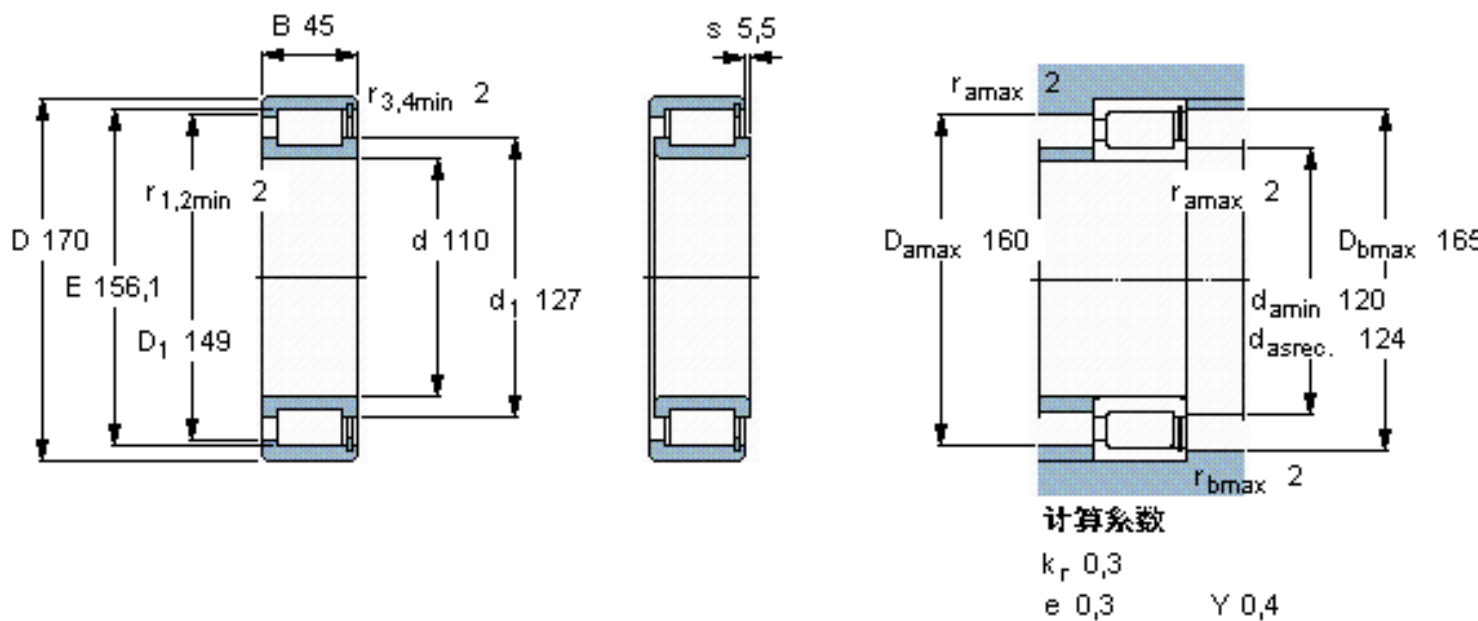

SKF NCF 3022 CV参数

主要尺寸	d	110	mm	-
	D	170	mm	-
	B	45	mm	-
基本额定载荷	C	275000	N	动载荷
	C_0	400000	N	静载荷
疲劳载荷极限	P_u	47500	N	-
额定转速	参考转速	1800	r/min	-
	极限转速	2200	r/min	-
重量	重量	3500	g	-
型号	型号	NCF 3022 CV	-	-

SKF NCF 3022 CV图片