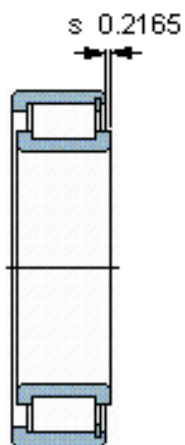

计算系数

k_r 0,3

e 0,3 Y 0,4