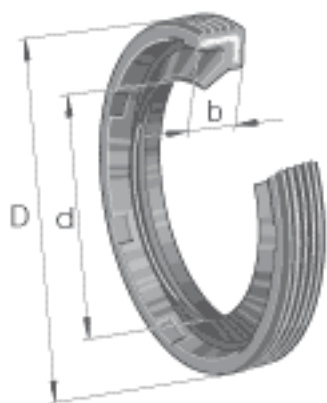

INA G25X35X4参数

尺寸	d	25	mm	-
	D	35	mm	-
重量	m	2.6	g	质量
尺寸	b	4	mm	公差: +0,1 / -0,2

INA G25X35X4图片

参考资料:<http://www.sozhou.com/p/06de8674.html>