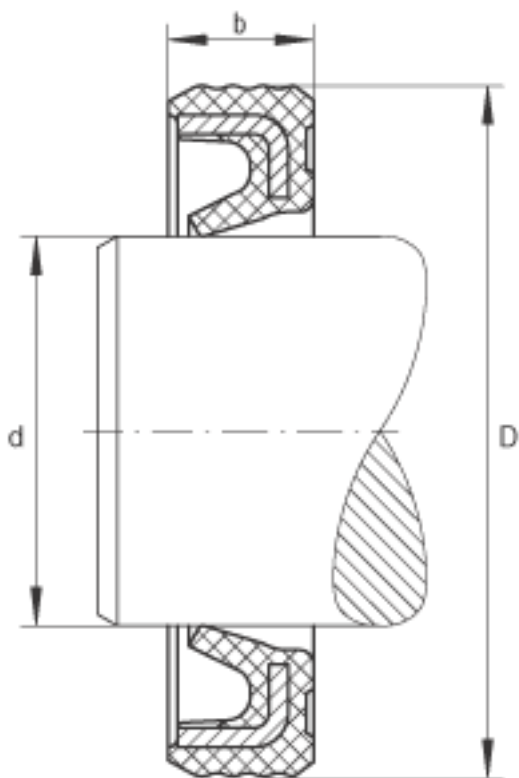

INA G25X35X4参数

尺寸	d	25	mm	-
	D	35	mm	-
重量	m	2.6	g	质量
尺寸	b	4	mm	公差: +0,1 / -0,2

INA G25X35X4图片

参考资料:<http://www.sozhou.com/p/06de8674.html>