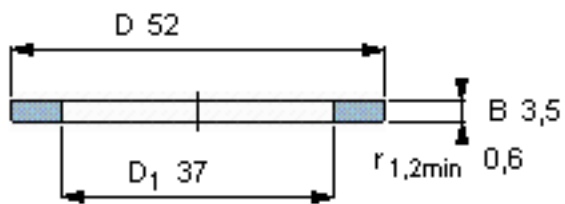

SKF GS 81107参数

尺寸	d	35	mm	-
	D	52	mm	-
	B	3.5	mm	-
	d <sub>1</sub>	-	mm	-
	D <sub>1</sub>	37	mm	-
	r <sub>1</sub> 、r <sub>1.2</sub>	0.6	mm	-
重量	重量	32	g	-
型号	型号	GS 81107	-	-

SKF GS 81107图片

轴承座垫圈

轴承座垫圈

参考资料:<http://www.sozhou.com/p/06dd026d.html>