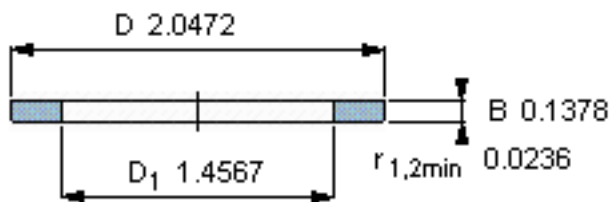

SKF GS 81107参数

尺寸	d	35	mm	-
	D	52	mm	-
	B	3.5	mm	-
	d <sub>1</sub>	-	mm	-
	D <sub>1</sub>	37	mm	-
	r <sub>1</sub> 、r <sub>1.2</sub>	0.6	mm	-
重量	重量	32	g	-
型号	型号	GS 81107	-	-

SKF GS 81107图片

轴承座垫圈

轴承座垫圈

参考资料:<http://www.sozhou.com/p/06dd026d.html>