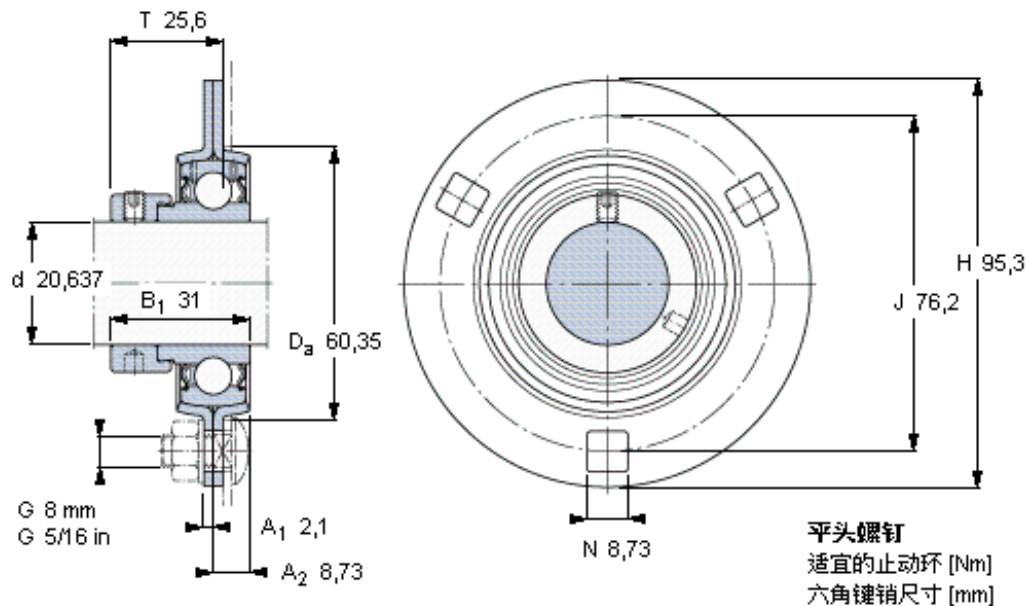

SKF F 13/16 FM参数

主要尺寸	d	20.637	mm	-
	D_a	60.35	mm	-
	H	95.3	mm	-
	J	76.2	mm	-
	T	25.6	mm	-
基本额定载荷	C	14000	N	动载荷
	C_0	7800	N	静载荷
允许轴承座载荷	径向	-000	N	-
重量	重量	390	g	-
型号	轴承单元	F 13/16 FM	-	-
订货型号	轴承座	52MM-3	-	-
	轴承	YET 205-013	-	-

SKF F 13/16 FM图片

10-32x1/4
4
3,175

参考资料: <http://www.sozhou.com/p/064bbab3.html>

平头螺钉
 适宜的止动环 [Nm]
 六角键销尺寸 [mm]

10-32×1/4
 4
 3,175