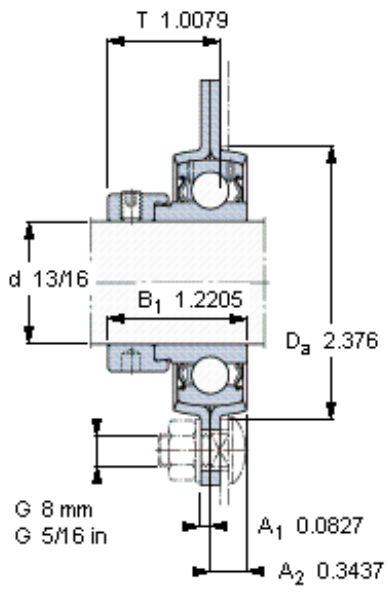

SKF F 13/16 FM参数

主要尺寸	d	20.637	mm	-
	D_a	60.35	mm	-
	H	95.3	mm	-
	J	76.2	mm	-
	T	25.6	mm	-
基本额定载荷	C	14000	N	动载荷
	C_0	7800	N	静载荷
允许轴承座载荷	径向	-000	N	-
重量	重量	390	g	-
型号	轴承单元	F 13/16 FM	-	-
订货型号	轴承座	52MM-3	-	-
	轴承	YET 205-013	-	-

SKF F 13/16 FM图片

10-32x1/4
4
3,175

参考资料: <http://www.sozhou.com/p/064bbab3.html>

平头螺钉
 适宜的止动环 [Nm]
 六角键销尺寸 [mm]

10-32×1/4
 4
 3,175