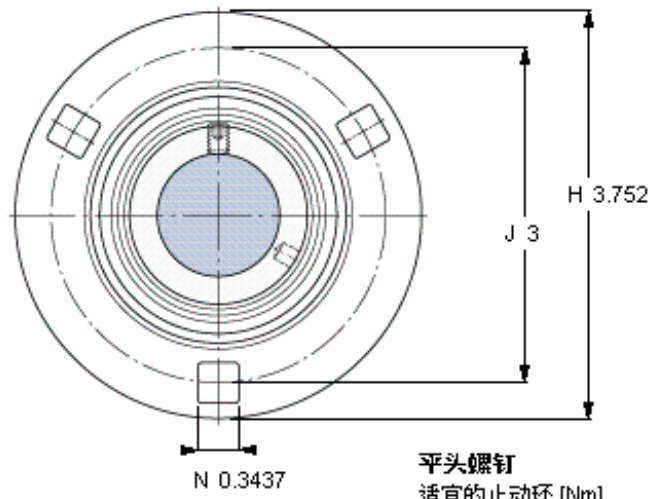

SKF F 13/16 FM参数

主要尺寸	d	20.637	mm	-
	D_a	60.35	mm	-
	H	95.3	mm	-
	J	76.2	mm	-
	T	25.6	mm	-
基本额定载荷	C	14000	N	动载荷
	C_0	7800	N	静载荷
允许轴承座载荷	径向	-000	N	-
重量	重量	390	g	-
型号	轴承单元	F 13/16 FM	-	-
订货型号	轴承座	52MM-3	-	-
	轴承	YET 205-013	-	-

SKF F 13/16 FM图片

10-32x1/4
4
3,175

参考资料: <http://www.sozhou.com/p/064bbab3.html>

平头螺钉
 适宜的止动环 [Nm]
 六角键销尺寸 [mm]

10-32×1/4
 4
 3,175