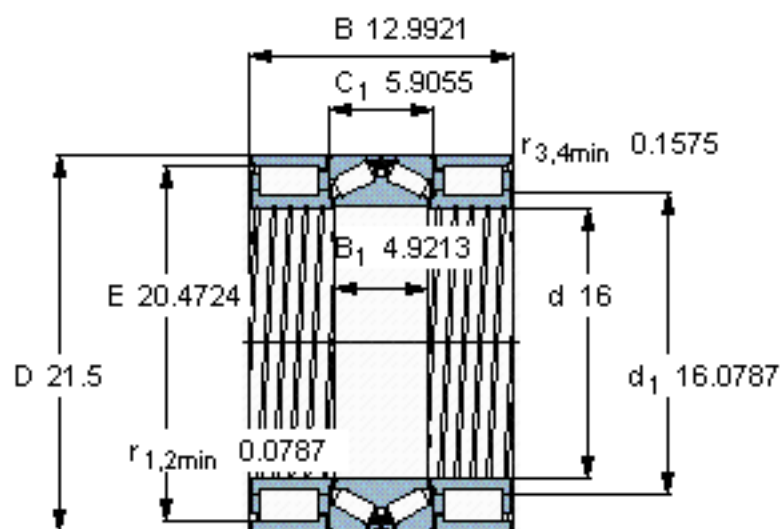

SKF BVNB 328407 A/HA1参数

主要尺寸	d	406.4	mm	-
	D	546.1	mm	-
	B	330	mm	-
基本额定载荷	C	1450000	N	动载荷
	C_0	2750000	N	静载荷
	C	1530000	N	动载荷
	C_0	6000000	N	静载荷
疲劳载荷极限	P_u	245000	N	-
	P_u	465000	N	-
重量	重量	207000	g	-
型号	型号	BVNB 328407 A/HA1	-	-

SKF BVNB 328407 A/HA1图片

对比负荷额定值 [kN]
C_F 380
C_{Fa} 359

参考资料:<http://www.sozhou.com/p/0617f9d4.html>

对比负荷额定值 [kN]

C_F 380

C_{Fa} 359