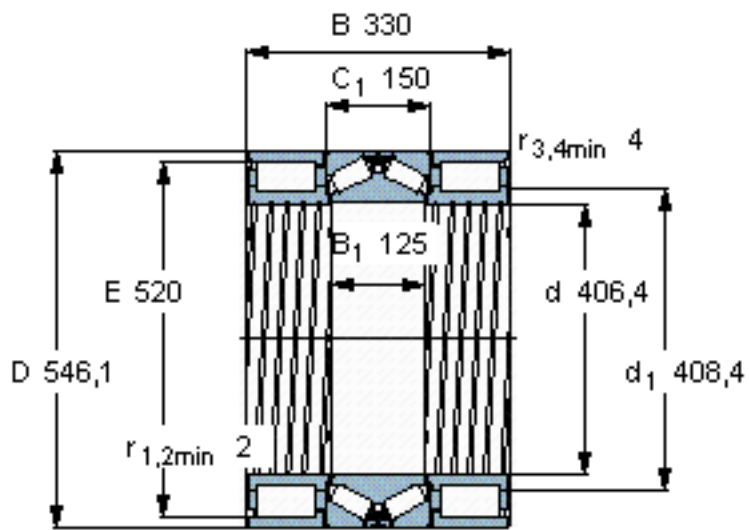

SKF BVNB 328407 A/HA1参数

主要尺寸	d	406.4	mm	-
	D	546.1	mm	-
	B	330	mm	-
基本额定载荷	C	1450000	N	动载荷
	C_0	2750000	N	静载荷
	C	1530000	N	动载荷
	C_0	6000000	N	静载荷
疲劳载荷极限	P_u	245000	N	-
	P_u	465000	N	-
重量	重量	207000	g	-
型号	型号	BVNB 328407 A/HA1	-	-

SKF BVNB 328407 A/HA1图片

对比负荷额定值 [kN]
C_F 380
C_{Fa} 359

参考资料:<http://www.sozhou.com/p/0617f9d4.html>

对比负荷额定值 [kN]

C_F 380

C_{Fa} 359