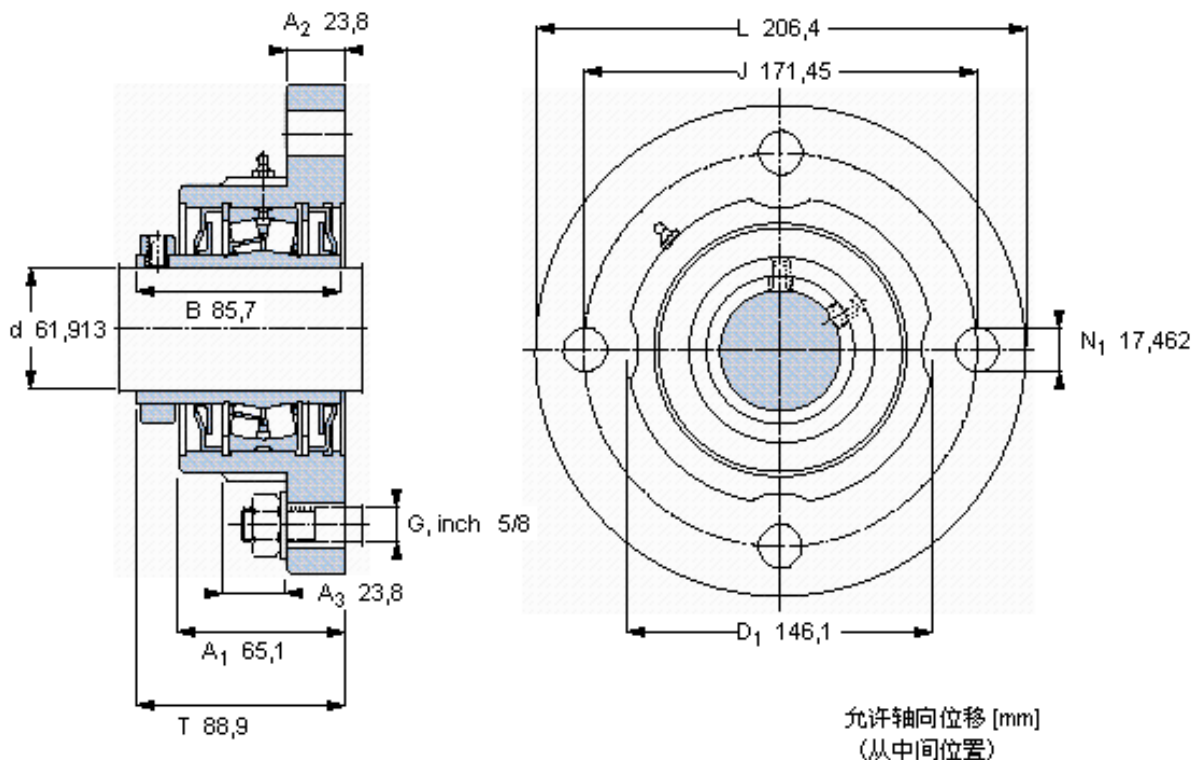

SKF FYR 2.7/16-18参数

主要尺寸	d	61.913	mm	-
	A ₁	65.1	mm	-
	J	171.45	mm	-
	L	206.4	mm	-
	T	88.9	mm	-
基本额定载荷	C	148000	N	动载荷
	C ₀	183000	N	静载荷
极限转速	极限转速	3800	r/min	-
重量	重量	6120	g	-
型号	型号	FYR 2.7/16-18	-	-
基本轴承型号	基本轴承型号	22213	-	-

SKF FYR 2.7/16-18图片

参考资料: <http://www.sozhou.com/p/05f84a70.html>

允许轴向位移 [mm]
 (从中间位置)