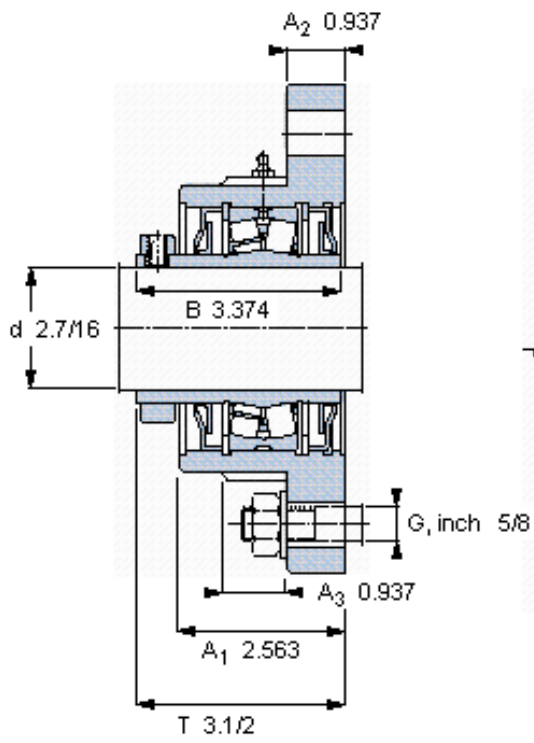

SKF FYR 2.7/16-18参数

主要尺寸	d	61.913	mm	-
	A ₁	65.1	mm	-
	J	171.45	mm	-
	L	206.4	mm	-
	T	88.9	mm	-
基本额定载荷	C	148000	N	动载荷
	C ₀	183000	N	静载荷
极限转速	极限转速	3800	r/min	-
重量	重量	6120	g	-
型号	型号	FYR 2.7/16-18	-	-
基本轴承型号	基本轴承型号	22213	-	-

SKF FYR 2.7/16-18图片

参考资料: <http://www.sozhou.com/p/05f84a70.html>

允许轴向位移 [mm]
 (从中间位置)