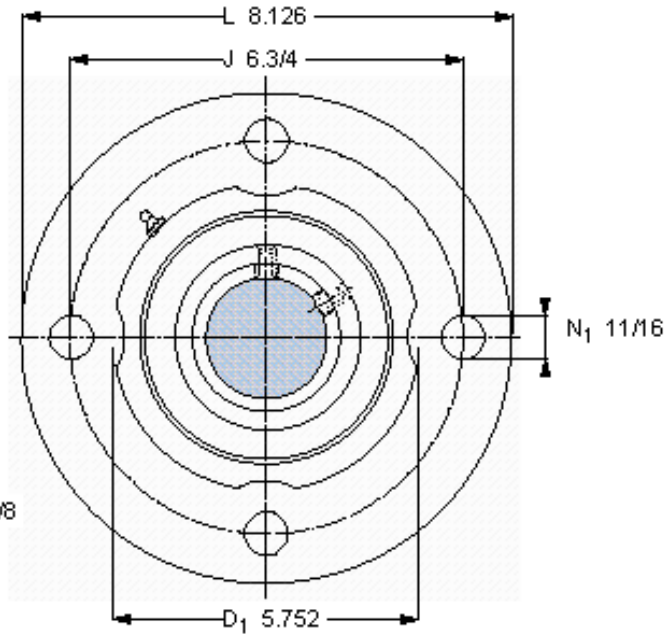

SKF FYR 2.7/16-18参数

主要尺寸	d	61.913	mm	-
	A ₁	65.1	mm	-
	J	171.45	mm	-
	L	206.4	mm	-
	T	88.9	mm	-
基本额定载荷	C	148000	N	动载荷
	C ₀	183000	N	静载荷
极限转速	极限转速	3800	r/min	-
重量	重量	6120	g	-
型号	型号	FYR 2.7/16-18	-	-
基本轴承型号	基本轴承型号	22213	-	-

SKF FYR 2.7/16-18图片

参考资料: <http://www.sozhou.com/p/05f84a70.html>

允许轴向位移 [mm]
 (从中间位置)