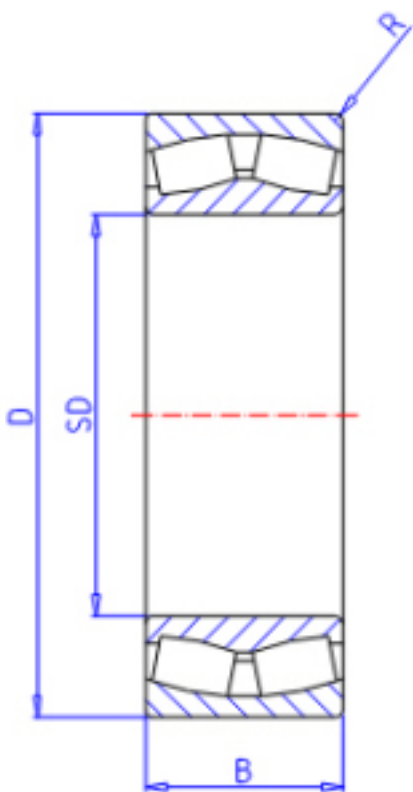

### KOYO 24148RHA参数

主要尺寸	SD	240	mm	内径
	D	400	mm	外径
	B	160.0	mm	宽度
	R	4.0	mm	(最小)
型号	ORDER	24148RHA		型号
基本额定载荷	C	2660000	N	动载荷
	C0	4130000	N	静载荷
极限转速	NG	800	1/min	脂润滑
	NO	1100	1/min	油润滑

### KOYO 24148RHA图片

参考资料:<http://www.sozhou.com/p/05f720b7.html>