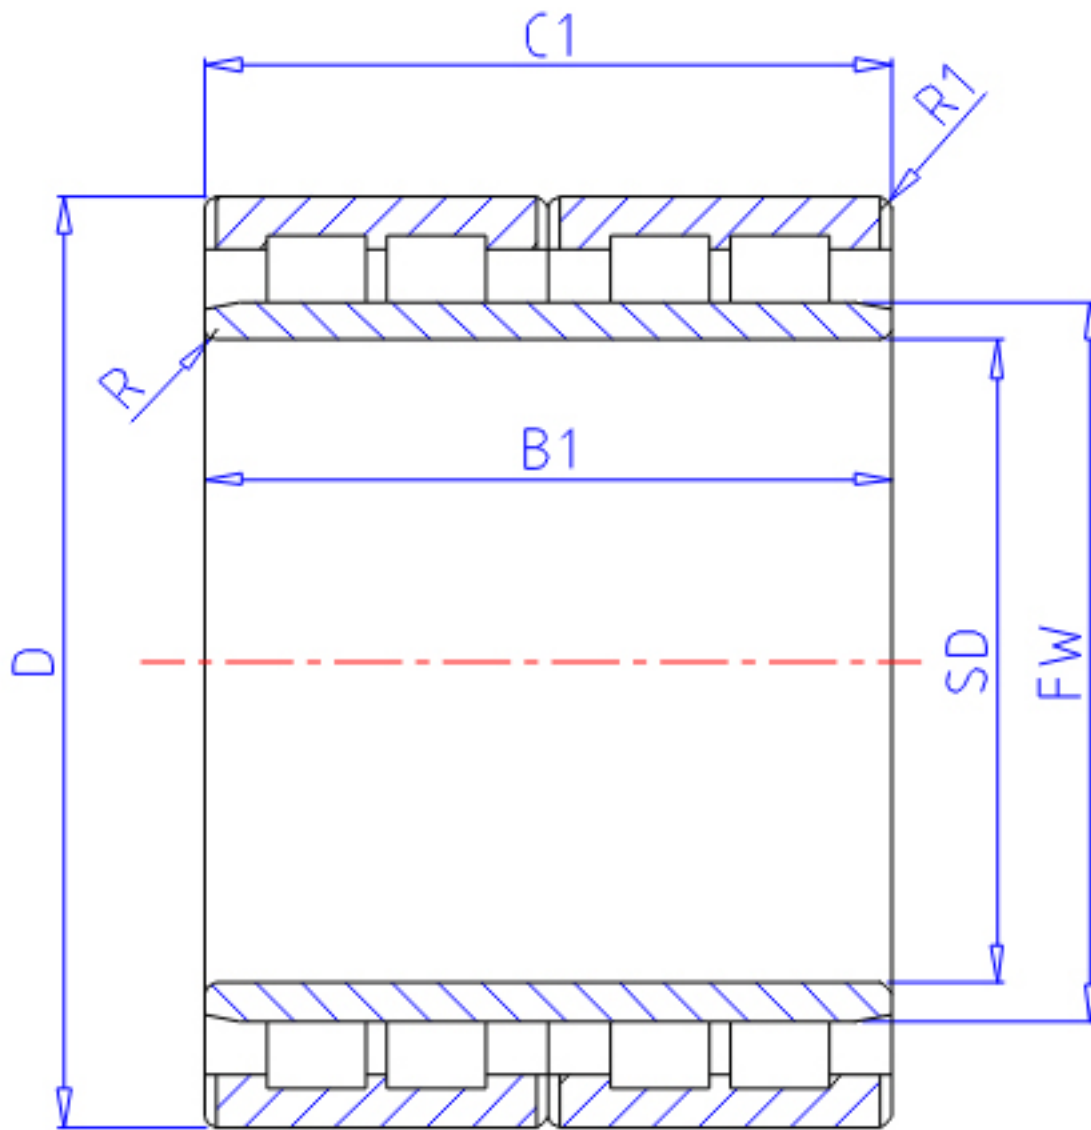

NTN 4R5213参数

主要尺寸	SD	260	mm	-
	D	380	mm	外径
	B1	280	mm	宽度
	C1	280	mm	-
	R	3	mm	(最小)
	R2	3.0	mm	(最小)
	R1	3.0	mm	(最小)
型号	ORDER	4R5213		型号
基本额定载荷	CR	2420000	N	动载荷
	COR	6250000	N	静载荷
	CRF	247 000	kgf	动载荷
	CORF	635 000	kgf	静载荷
尺寸	FW	294	mm	-
重量	MASS	109000	g	重量

NTN 4R5213图片

参考资料:<http://www.sozhou.com/p/056f4b79.html>