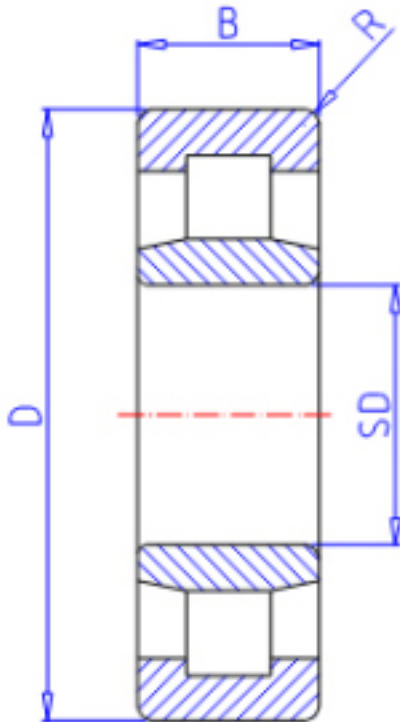

KOYO NU2206R参数

主要尺寸	SD	30	mm	内径
	D	62	mm	外径
	B	20	mm	宽度
	R	1.0	mm	(最小)
型号	ORDER	NU2206R		型号
基本额定载荷	C	48900	N	动载荷
	C0	49800	N	静载荷
极限转速	NG	9700	1/min	脂润滑
	NO	13000	1/min	油润滑

KOYO NU2206R图片

参考资料:<http://www.sozhou.com/p/052c084f.html>