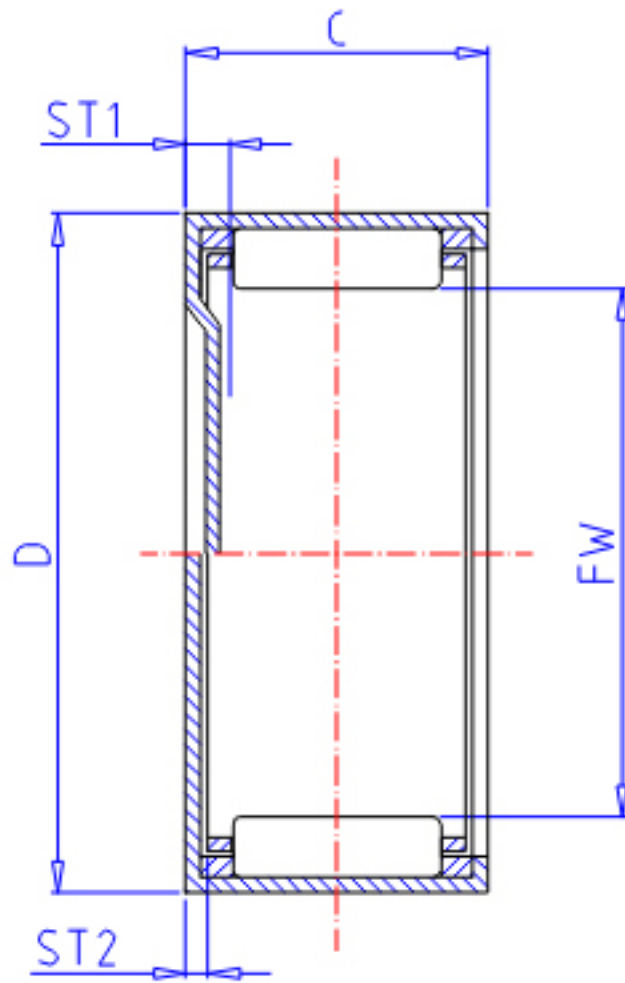

IKO TAM 820参数

轴径	STDRT	8	mm	轴径
型号	ORDER	TAM 820		型号
重量	MASS	13.30	g	重量
主要尺寸	FW	8	mm	内径
	D	15	mm	外径
	C	20	mm	宽度
	ST1	0.0	mm	-
	ST2	1.3	mm	-
基本额定载荷	CR	8340	N	动载荷
	COR	8920	N	静载荷

IKO TAM 820图片

参考资料:<http://www.sozhou.com/p/050490a6.html>